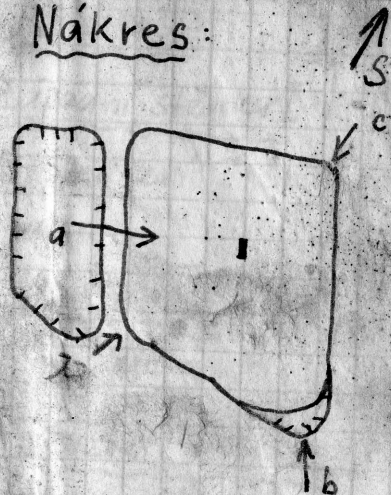

SKÁLY U TUBOŽE

PRVNÍ VĚŽIČKA

Správce skal: L. Martínek

H.O. MŠENO

Nákres:

- a) Západní stěna I
- b) JV hrana II
- c) Severní hrana IV
- d) JZ hrana II

Popis cest:

a) Západní stěna I;