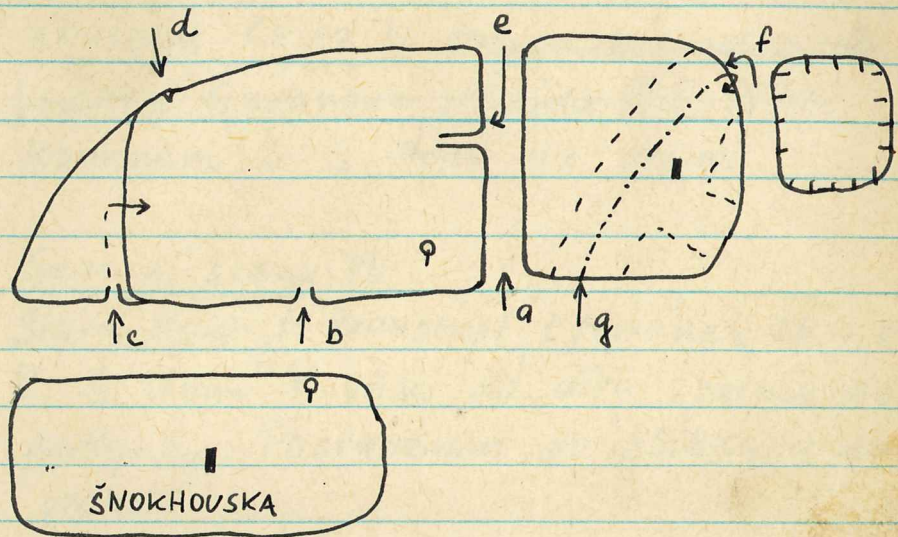

SKÁLY V PLANÉM DOLE

DVOJČE

(BETTLERKÖNIG)

Správce skal: Luboš Martínek
H.O. MŠENO

Nákres

↓ s

Seznam cest

Počet přejezdů

a) Koutová cesta III	—
b) Severní stěna VII	1
c) Východní stěna VII	3
d) Údolní cesta VII	1
e) Struhaadlo IV	—
f) Soudružská pomoc V	1
g) Náhorní cesta VI	1

Popis cest:

- a) Koutová cesta III ~~Poděš Kauschka a Kama 1970~~
Jindřich Šnokenov, J. Špáda 15.5.1977.
Komínem v S stěně na vrchol.
- b) Severní stěna VII
Slavoj Hokr, M. Krauskopf, L. Martinek 26.4.81.
V S stěně v věže do díry, spárkou do
jeskyňky. Postavením do žlábků a na
vrchol.
- c) Východní stěna VII
Otto Cihelna, J. Dříza, 2.4.82. Poděl
SV hrany spárou na balkon (kruh).
Východní stěnou přímo na vrchol.
- d) Údolní cesta VII
Slavoj Hokr x Luboš Martinek, 4.9.82.
Z paty SV hrany po polici vlevo do
údolní stěny a vlevo vzhůru ke kruhu.
Vzhůru ke spáře a jí na vrchol.