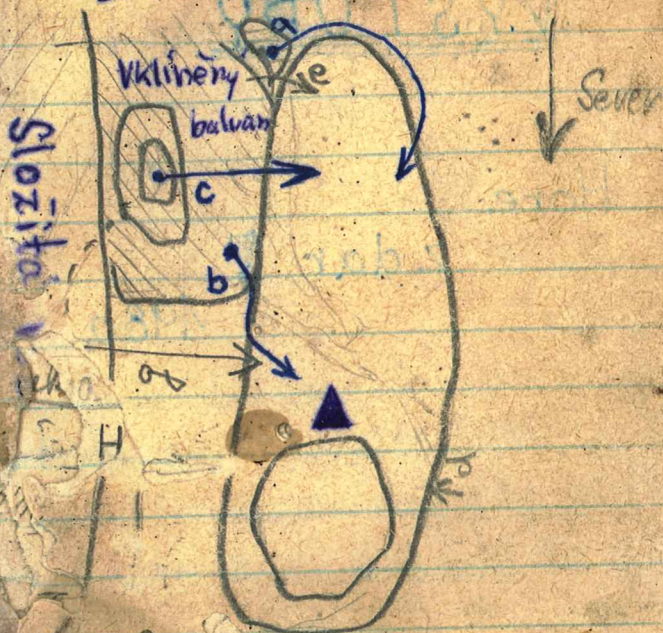

d) Údolní cesta VII b

Schůlkem v údolní stěně k Akrůh
Vlevo do přeměle spory a j' ke 2. křiž.
Prima na vrchol. 3. 11. 83

M. Křížekopit x L. Martinek

e) Vikendová cesta IV

Pří levé na
na vrchol. 15. 8. 83

R. Andelt

f) Rozporoká cesta III

Kominem na vrchol

9 Složitou kominem

9 Složitou kominem

L. Hájek x P. Pavlík

g) Platňovská III/2 T. Gout 27. 8. 83
Kominem stana

Náhrtes cest:

a) Normální cesta III

b) Bosata' cesta IV

c) Zkracova' cesta