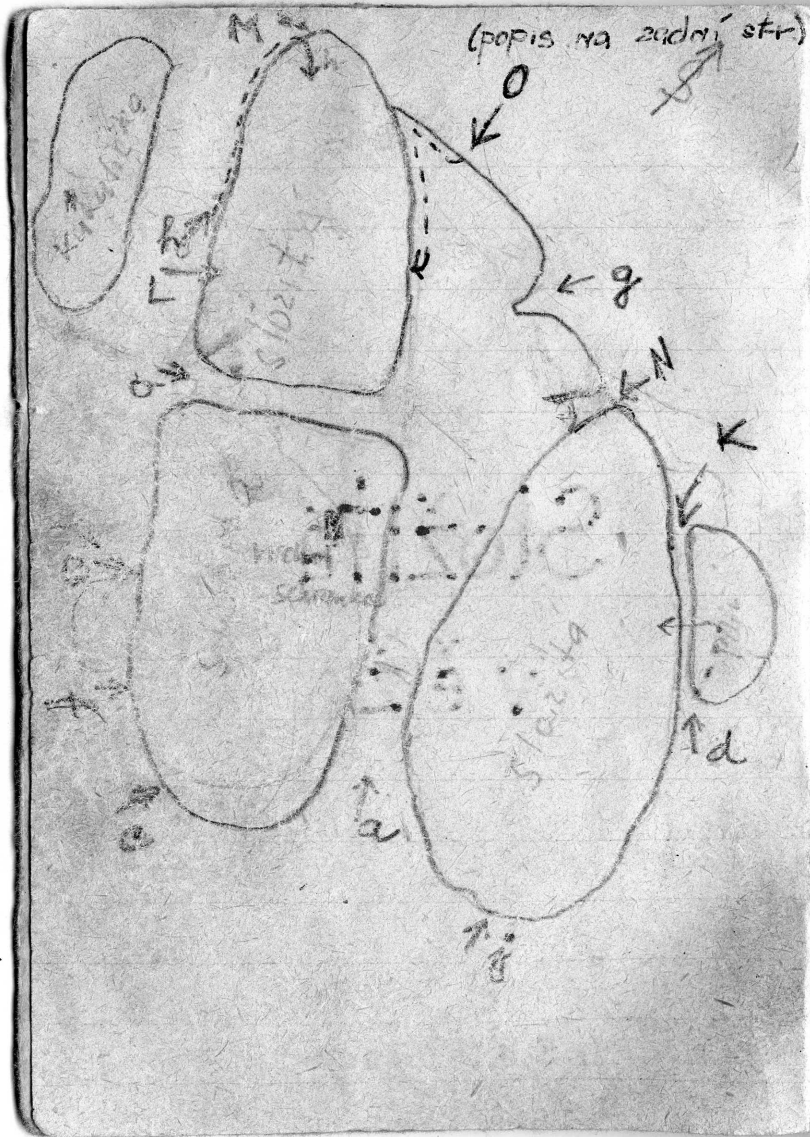

Vrcholová schránka - vyměněna: 5.12.1976

**L.E.K. Mšeno**

Složité  
věže

**L.E.K. Mšeno**