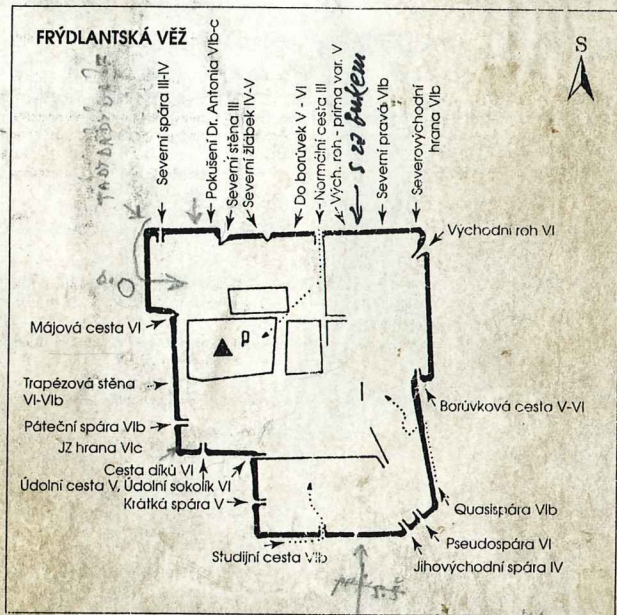

STUDIJNÍ CESTA VIB; Josef Beran, J. Navrátil, 26. 2. 1967. Nástup buď zleva za spodní chyty nebo tenkou spárou ve středu J stěny, spárou ke skobě (a podavěním) na šikmou plošinu. Odtud snadno na vrchol.

JIHOVÝCHODNÍ SPÁRA IV; Rostislav Patka, J. Beran, 1965. Levým žlábkem v JV hraně (K) ke bříze a komínem k vrcholu.

PSEUDOSPÁRA VI; Jan Šmerda, K. Kutlěk, 1. 5. 1972. Pravou spárou v JV hraně k vrcholu.

QUASISPÁRA VIB (7-); Petr Prachtel, Z. Prachtelová, 6. 9. 1986. Pod Pseudospárou šikmou spárou ke K, dále vpravo spárou, žlábkem doleva nad K, vpravo a žlábkem nad stěnu. Snadno na vrchol

BORŮVKOVÁ CESTA V-VI; Rostislav Patka, L. Hamáček, 1965. Koutovou spárou ve středu V stěny ke K. Stěnou vzhůru a krátkým komínkem na vrchol.

VÝCHODNÍ ROH VI; Jaroslav Petrů, L. Hamáček, 26. 2. 1967. Mělkým koutem vlevo od NC pod převís a vpravo ke K. Odtud žlábkem vlevo a plotny na vrchol.

PRIMA VARIANTA VÝCHODNÍHO ROHU V; František Šída, J. Jíra, M. Rajček, 25. 5. 1985. Od NC traverz doleva až ke K.

VARIANTA V ROHU V-VI; František Šída, J. Jíra, 19. 6. 1986. Cestou Východní roh ke K, odtud vlevo do sokolika a jím do plotny (K). Drolivou plošinou vzhůru ke hraně (strom) na konec cesty.

SEVEROVÝCHODNÍ HRANA VIB (7); Petr Prachtel, Z. Prachtelová, 12. 9. 1986. Vlevo v S stěně (nad hodinami) přes lištu na polici, vzhůru k zářezu v hraně (velký uzel) a při hraně (stále v S stěně) na plošinu. Výšvihem na vrchol.