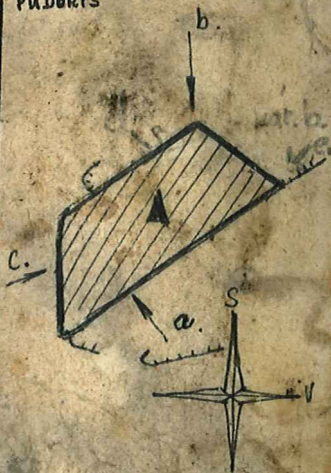

PŮDORYS

VRCHLOVÁ KNÍŽKA H.O. TURNOV

SASKÁ VĚŽ

2 Du  
D. NAVR  
370

e. Var. 92.c. - sv. hrany  
vzhledem křivkami travers vpr  
voda SZ cesty V. P. Koribec  
30.9.00 1950

AW / Stará cesta  
S. Vojtěch (přítok)  
K. Hlaváček, travers  
reliéfní křivka  
Před. Hlaváček  
S. J. Konečný