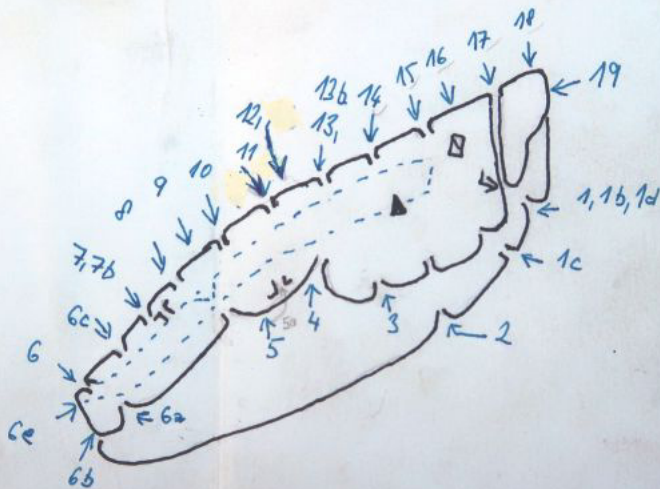

Liberecká z. o. p. s. • TÁŠE POKOTŮK • MMM

SRÁVCE, OBLASTI
ERNICKT 777 938 590

1. NORMÁLNÍ CESTA III

Stěnkou dolera do spáry,
pod převis a vpravo podél
něj do sedelky, překrok
dolera a po stupních n.v.

1a SPÁROVÁ VARIANTA IV.

Pod převisem dolera spárou
a kominem na vrchol.

b. DOLNÍ SPÁROVÁ V. IV

Z jeskyňky přímo do spáry.

1.c. PŘÍMA VARIANTA V

Nástup jako NC, mírně vpravo
do středu stěny a tou přímo
na vrchol.

2. ŠAVLOVÁ SPÁRA VIII

Žlábkem ve V stěně pod

převis a širokou převislou
spárou na vrchol.

3. KRVAVÁ SPÁRA V.

Při pravém okraji ploten
k hladkému žlábkovi, jím pod
širokou spárou, tou namáhavě
na odštěp a hladkou stěnou n.v.

4. KLIKATÁ SPÁRA V.

Plotnou pod výraznou,
klikatou koutovou spárou
a tou co neelegantněji
na vrchol.

5. KAŠPARŮVINY VII b

Z plotny pilířkem přes
kruh na hřebec a "Hřebenorkou"
na vrchol.

Uniková var.: od Kámen spárou do
Záhu a jím