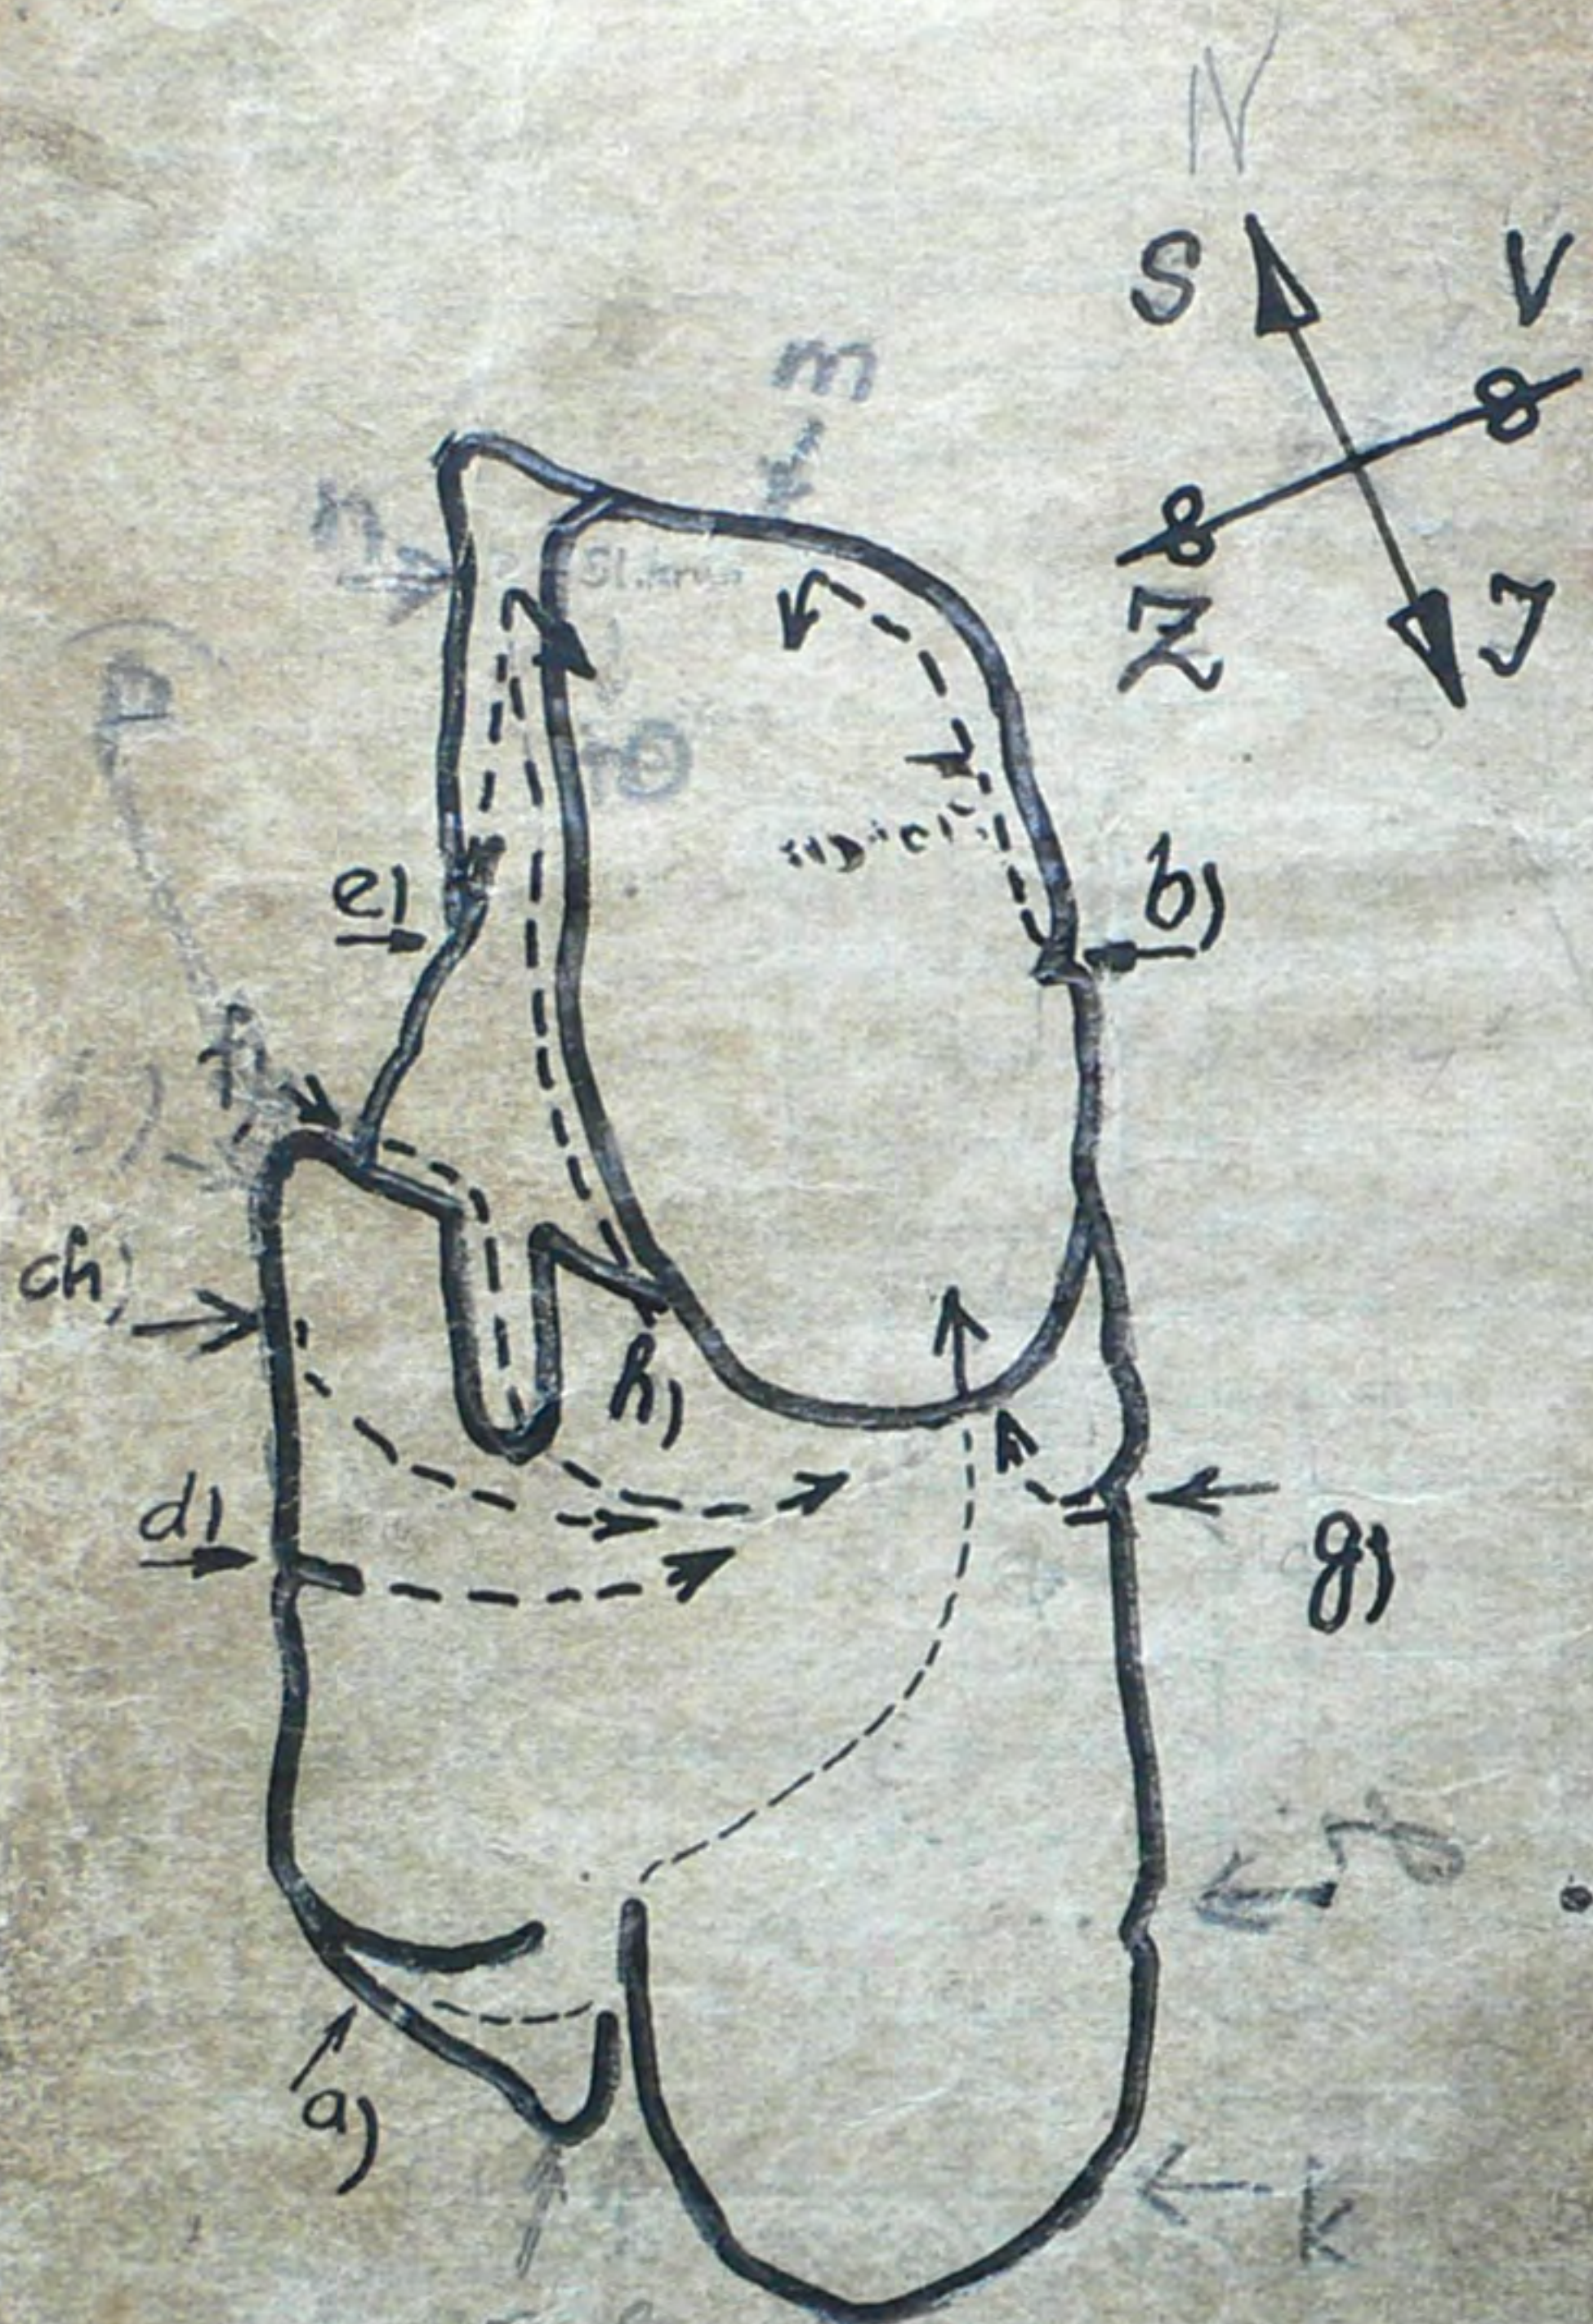

Popis cest.

a) Normální cesta II.

Nástup z nahorní strany.
Spárou na předskali, odtud (stavě-
ním) na vrchol.

JV stěna

b.) ~~Údolní spára IV. V.~~ žlabem

Nástup spárou na polici
odtud vpravo ke hraně a
hranou na vrchol.

c.) Západní stěna V.

Nástup údolní spárou do
stěny, travers po ledmavých
chytech vpravo (ve stropě hodiny).
Přes kapsy do otevřené spáry a
přes plato na vrchol.
není samostatná cesta, 2. možnost cesty e)
7.6.1962 Štěpán, Naus P.

d.) Hladová spára VI.

Nástup v SZ stěně spárou
přes převis na předskali, dále
normální cestou na vrchol.

2. IX. 1962 Jos. Poustka, Gros

5 l
P - Pěkný výb
Vyznavači boha
Pěkný výb
Vyznavači boha
Pěkný výb