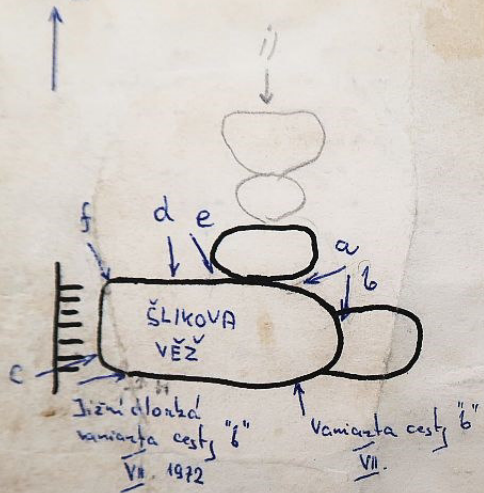

S.S.A.

1/3 MČ/V V 1975

- a/ Staná cesta - III - 1931
- b/ Jikovychodní stěna V - 1957
- c/ Letecká stěna VIIIc - 1965
  RP VIIIa - VIIIb
- R.P. d/ Severní stěna VIIIb - 1969
  MR - DD 20. PRIMO NAVRHOV - VIIIc
  8E MĀDLIK PĚŠEK
- R. VACEK e/ Severní cesta VII - 1963
- f/ Severozápadní hrana VIIIc - 1979

- g) Jižní dlouhá varianta
- h) Severovýchodní vrch (var. 1)

V záklonu a polu kruhu 30
na vrchol
ČÍSLO MČK. - 801/10/11/12/13/14/15/16/17/18/19/20/21/22/23/24/25/26/27/28/29/30/31/32/33/34/35/36/37/38/39/40/41/42/43/44/45/46/47/48/49/50/51/52/53/54/55/56/57/58/59/60/61/62/63/64/65/66/67/68/69/70/71/72/73/74/75/76/77/78/79/80/81/82/83/84/85/86/87/88/89/90/91/92/93/94/95/96/97/98/99/100

www.skalnioblasti.cz