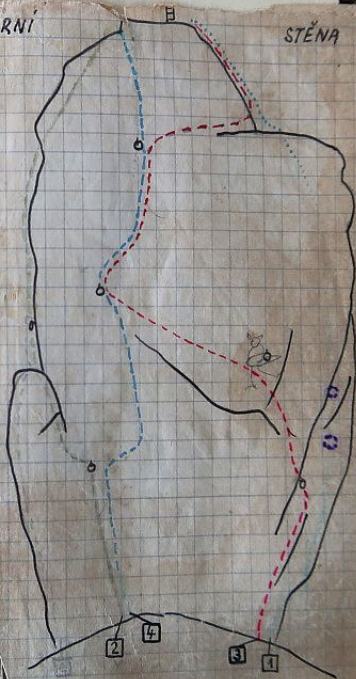

EVĚRNÍ

STĚNA

su
ky)
nici
ého
me

spa
)

ku

ky)
čeka

ve!

el
a
rnu
vo
e
nik