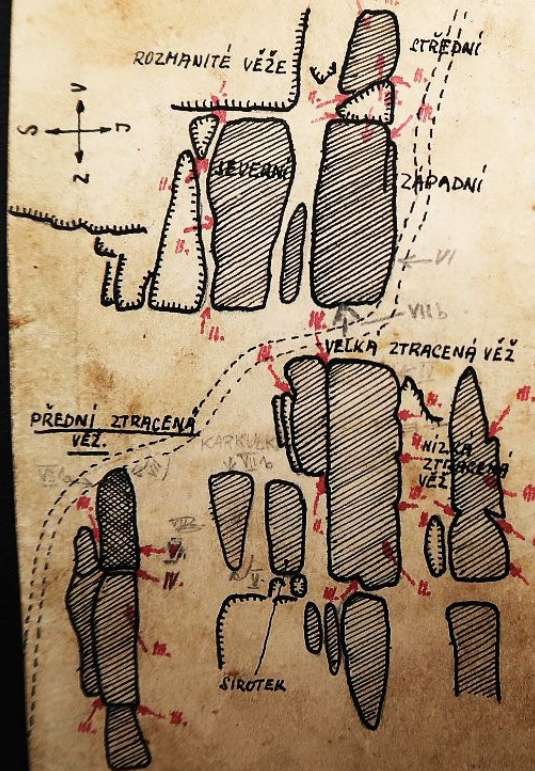

16
12. VI. 57. - staneš, Medvědy
- Lávka 116 / 117
12. VI. 57. 405 yčm
Jan Ševc - R. H. H. - přes kule
33. VI. 57. - staneš, cesta
R. H. H. / jisk
33. VI. 57. OA Praha
R. H. H. / jisk
R. H. H. / jisk
29. VIII. 57. 1745
R. H. H. / jisk
R. H. H. / jisk