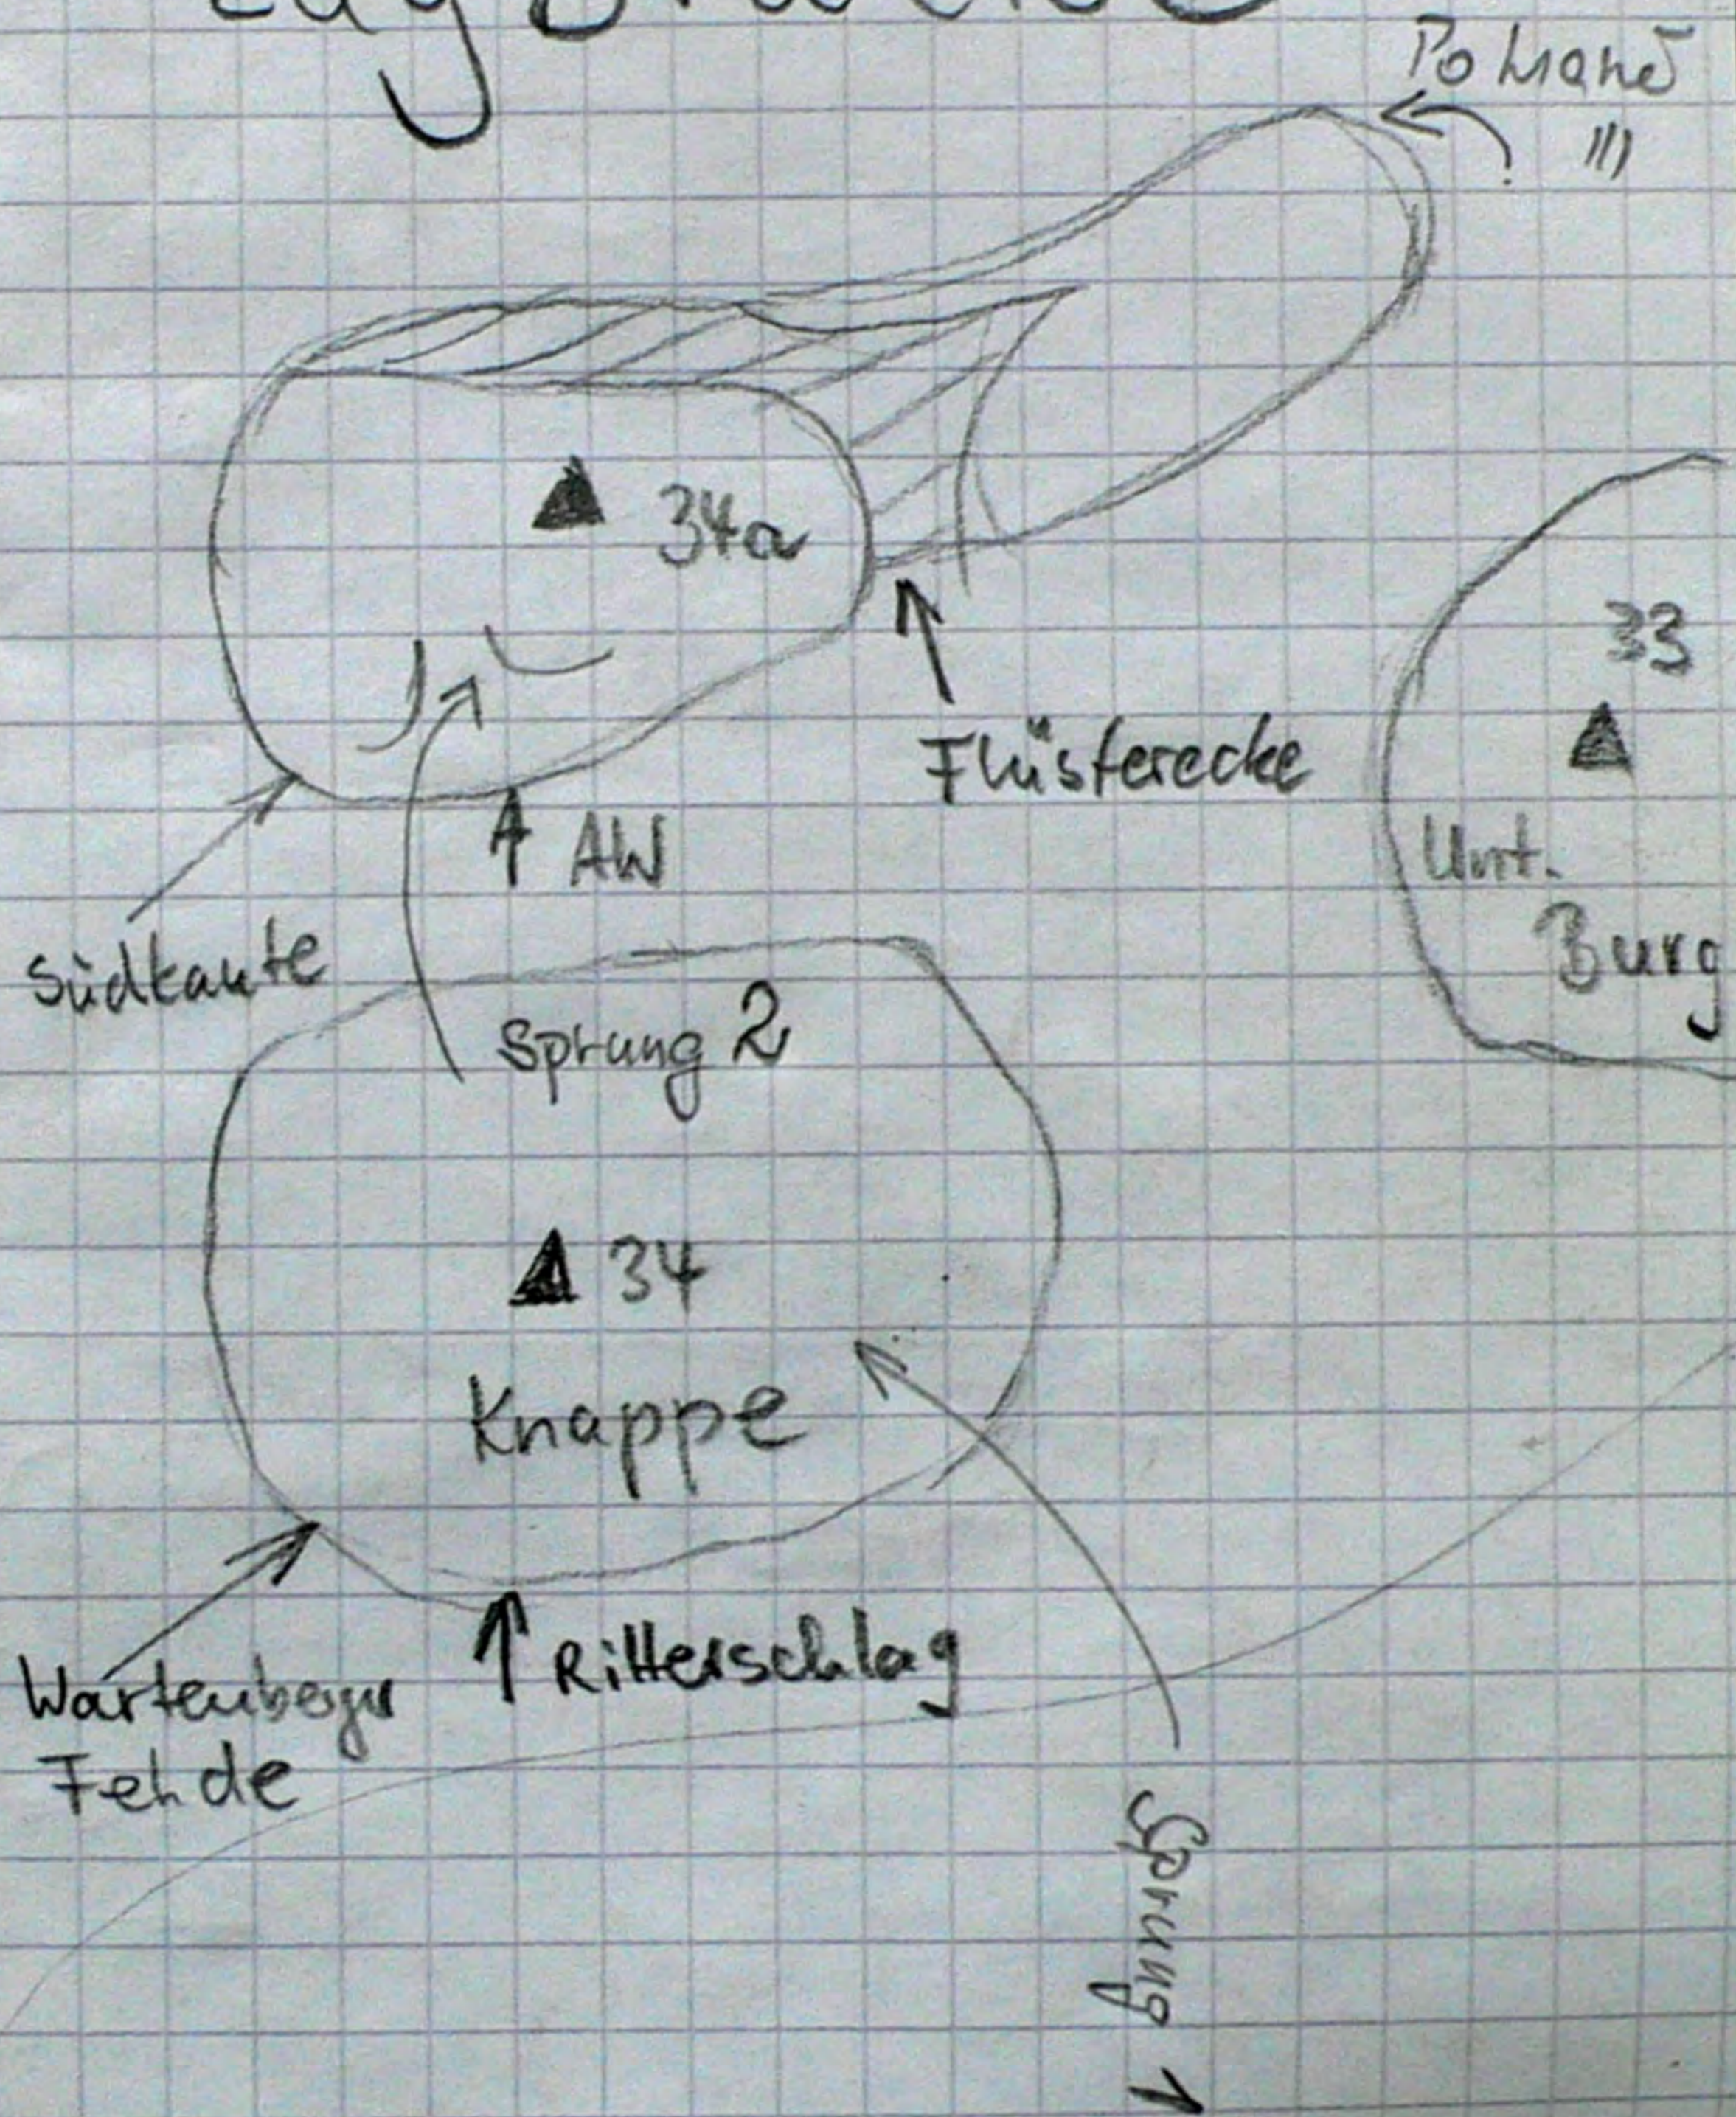

SILBER
WAND
TOR

VISITOR-BOOK

Zugbrücke

AW - aus der Scharte zum
II "Knappen" Wand zum Gipfel

1.7.2001

^a
J^a Höfer, Ostel Obermba

Südkante - links vom AW
II Kante z.G.

1.7.2001

^a
J^a Höfer, Ostel Obermba

2.3. Bergheil 2002!

Flüstercke II

Sprez kam in zum VG. Übergang z.G.

Carsten Höfer | J^a Höfer

2003

Nardoa ole

Steffe Ko hol