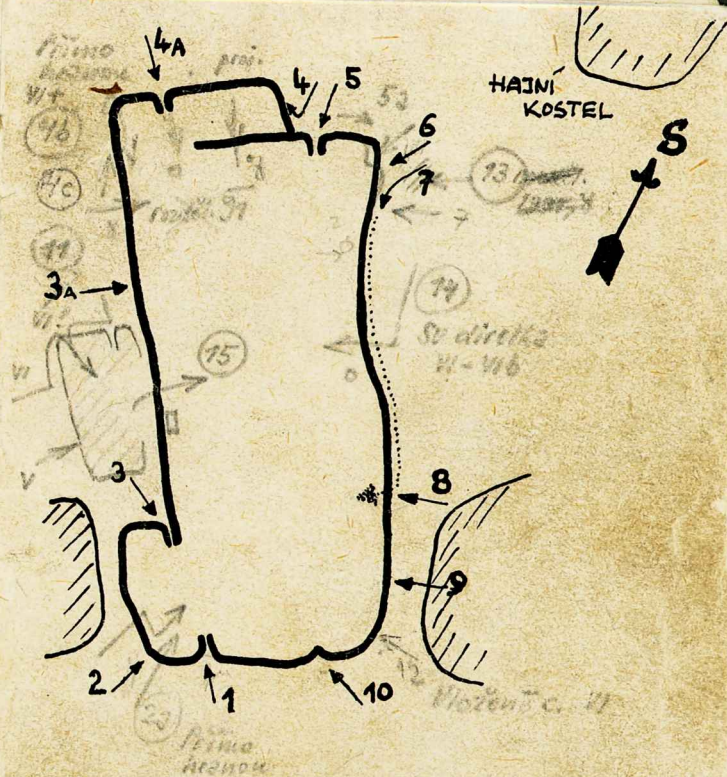

KNÍŽKA VLOŽENA

DNE:

5. 8. 1987

M. M. - op. dno

1 - NORMÁLNÍ CESTA II-III

2 - LAMAVÁ CESTA V

3 - JIŽNÍ SPÁRA IV

3A - ZAPOMENUTÁ C. VIb

4 - ČIHULOVA CESTA V-VI

4A - VARIANTA CESTY 4

5 - VĚTRNÁ SPÁRA VI-VIb

6 - PŘEVISLÁ C. V-VI

7 - DIAGONÁLNÍ C. V-VI

8 - VÝCHODNÍ C. V

9 - KRÁTKÁ CESTA V

10 - JV CESTA III-IV