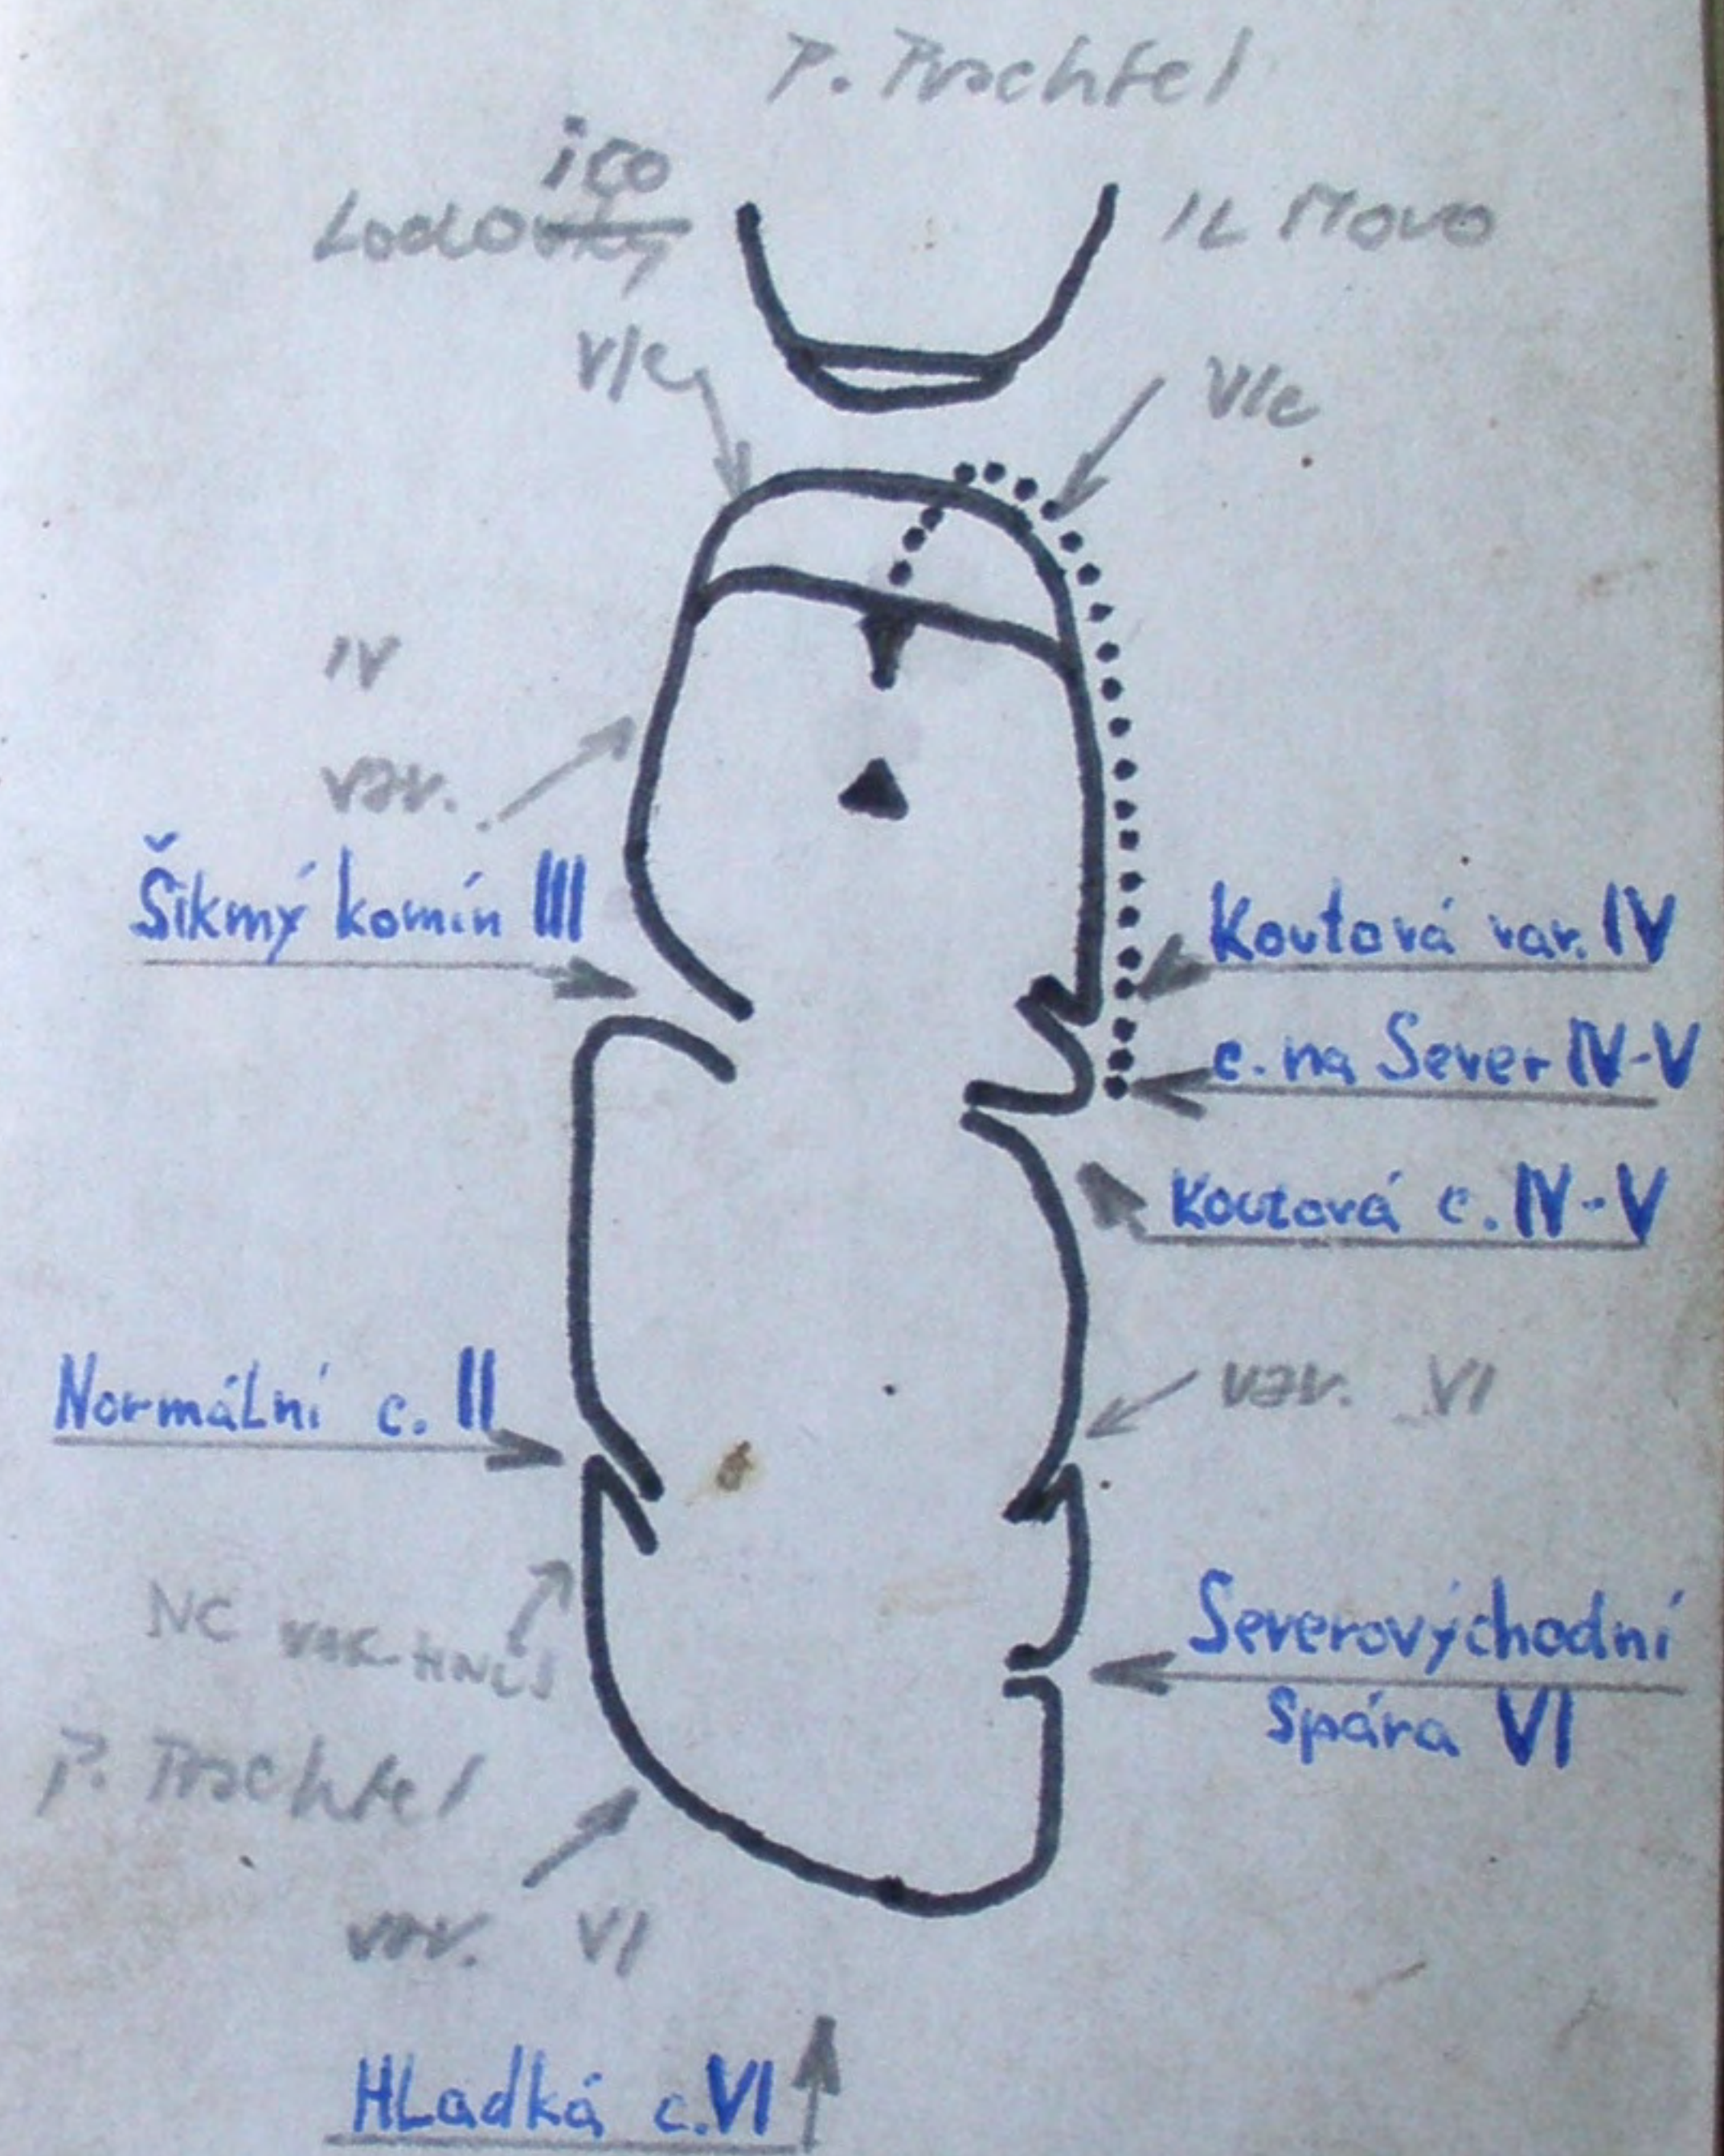

MOROUS

Knihá vložená: 22.3.2000

ZÁPISY

22.3. 2000 ROSTAN

"NC"

1.9.000 Káceni → NC ↑ $\frac{6.S.C}{2000}$
A.D

Chybí 5 cest → přístě doplním

154.00 NC Ad Hechi