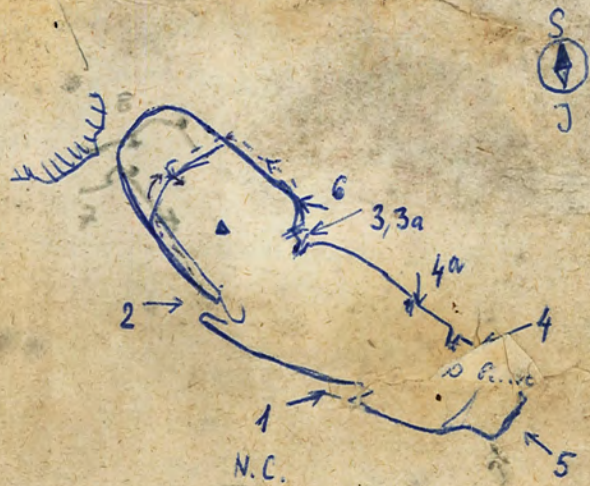

Váhradní knižka (Původní mapa a vlněn)
 (F. Č. 209) 7 27.2.1972

PIS CEST:

N.C. - V PRAVĚ ČÁSTI ZE STĚNY HÁŘEZE ČÁVICOU
MOROVÁ EVA 17.9.1967 - II

ŠIKNÝ KOMÍN - KONTINENT V LEVĚ ČÁSTI HÁŘEZE
MORO L. 17.9.1967 - III