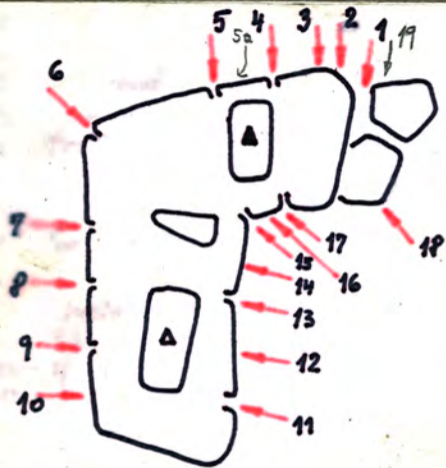

KORUNNÍ

VĚŽ

- 1 - NC II
  - 2 - JZ hrana IV-V
  - 3 - Traverzová IV
  - 4 - Levá spára V
  - 5 - Pravá spára V
  - 6 - Rohová spára V-VI
  - 7 - Východní pravá III-IV
  - 8 - Prospára III
  - 9 - Pravá spára IV
  - 10 - Plazivka III-IV
  - 11 - Převíslá spára VI
  - 12 - Hladká plocha V
  - 13 - Široký lalok III
  - 14 - Super-svrhová V
  - 15 - Koutová VK IV - sony, přichozeno
  - 16 - Zelená cesta V
  - 17 - Mokrý kout V
  - 18 - Chrástá pecky VI
  - 19 - Nadbytečná V - při hraně přes převís a zlevo
- 5a STĚNOVÁ VARIANTA IV-V  
STĚNOU DO HORIZ. ST.,  
TAM DOPRAVA  
PÍŠCI 07