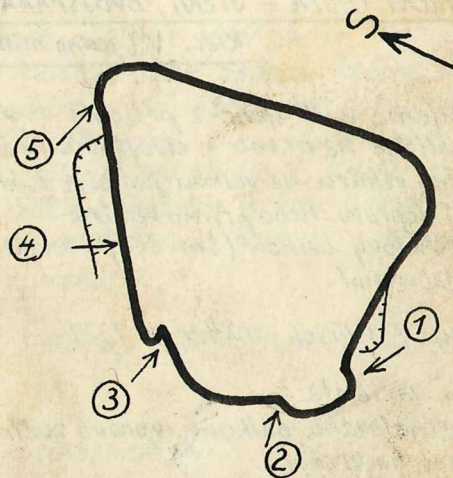

těchto míst jak se bohužel v poslední době stává. Skály pro nás byly nečím posvátným, k čemu se můžeme vždy vrátit podobně jako ke své mámě, jež nás vždy láskyplně přijme do své náruče šťastné i zarmoucené. Proto jsme k nim cítili vděčnost a učili se zde pokorě i skromnosti a myslím, že jsou to ty nejkrásnější vlastnosti opravdového horolezce.

Nechceme mladé odsuzovat, ale s lítostí pozorujeme, že jim těchto vlastností čím dál víc ubývá. Velebení výkonů, falešné hrdinství a rivalita je opravdovému horolezci cizí.

Tato vrcholová knížka byla položena náhradou za původní krásnou knížku, založenou německými lezci, jež byla dokladem o upřímném vztahu českých a německých horolezců. V zimě r. 1955 se bohužel ztratila.

Vážíme si tradice této skály a prosíme vás proto, abyste knihu udržovali tak pečlivě jako byla předchozí.

Děkujeme Vám.

23. XI. 1963 M. Machovič, J. Čihula

ZVON

Nástupy cest v půdorysu

NÁSTUPY - CESTY :

č. 1	NORM. CESTA - Jižní ..	Klas. $\sqrt{VI}$ ($\sqrt{VI}$)
2	ČESKÁ SPÁRA	VI c
3	KAUSCHKOVA SPÁRA ...	VI
4	SEVERNÍ CESTA ...	V (VI j.m.)
5	ÚDOLNÍ CESTA	VI b