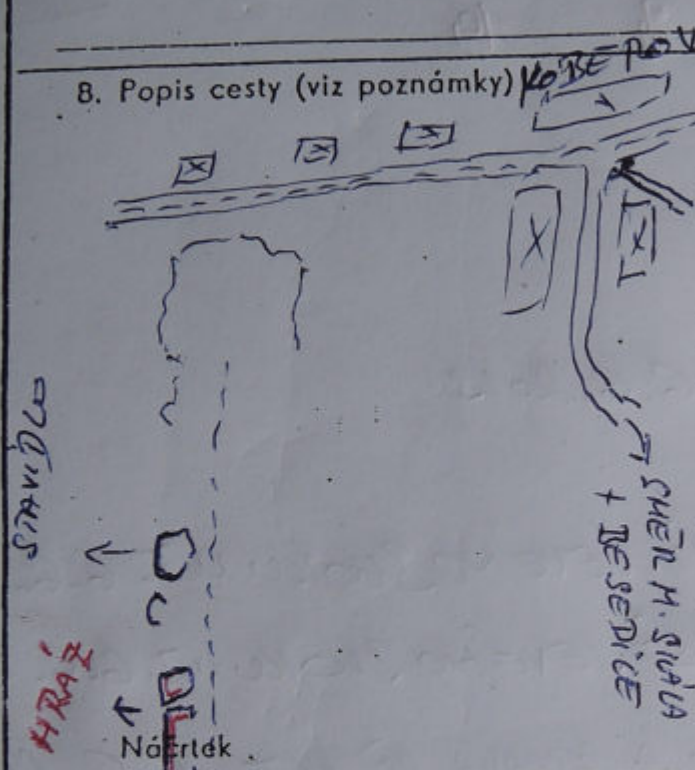

PROTOKOL O PRVOVÝSTUPU

Platí pro 1 výstup

1. Oblast **ČESKÝ RAJ** 2. Obvod (skupina skal) **SUSKO KOBEŘOVSKÝ MŘEBEN**
 3. Název věže (viz poznámky) **HRAŽ - (DLOUHÝ NÍŽSI 2x PŘEPŘESNÝ MASIV)**
 4. Název cesty 5. Obtížnost 6. Datum
 7. Jména prvovýstupců a oddilová příslušnost **P. ŠCANIŇA - (SOLO)**

MASIV SE NACHÁZÍ NA MŘEBENI NAD SUCHÝMI PRAČAMI, PŘED SKALNATÝM ZAKONČENÍM NAD OBČÍ KOBĚROV, VLEVO OD TUR. CESTY O TOČENÍ SMĚROU SMĚREM K OBČI VRÁT

9. Délka (slanění) 10. Datum osazení cesty stabilizací kruhy a jejich původ
VÝSTUPY VČETNĚ NÁKRESU NA DRUHÉ STRANĚ!

11. Prohlašujeme, že jsme prvovýstup uskutečnili podle platných pravidel pro lezení na písk. skalách příslušné oblasti.
 Datum **12. 4. 2013** Podpisy

- Poznámky:
- Jedná-li se o prvovýstup na novou věž, uveďte podrobný místopis a příchod ke věži! Název vol ve shodě s Pravidly pro lezení na pískovcových skalách.
 - Název cesty musí taktéž odpovídat zásadám, obsaženým v Pravidlech.
 - Uveďte přesné datum dokončení výstupu!
 - Uveďte celá jména lezců a název sportovního oddílu a jednoty!
 - Stručný a čitelný popis cesty doplňte výstižným náčrtkem věže a přístupové cesty (jde-li o novou věž) a nákresem cesty nebo nástupu v závislosti na cestách již popsanych! K označení směru užívejte zásadně světových stran, určených dle busoly!