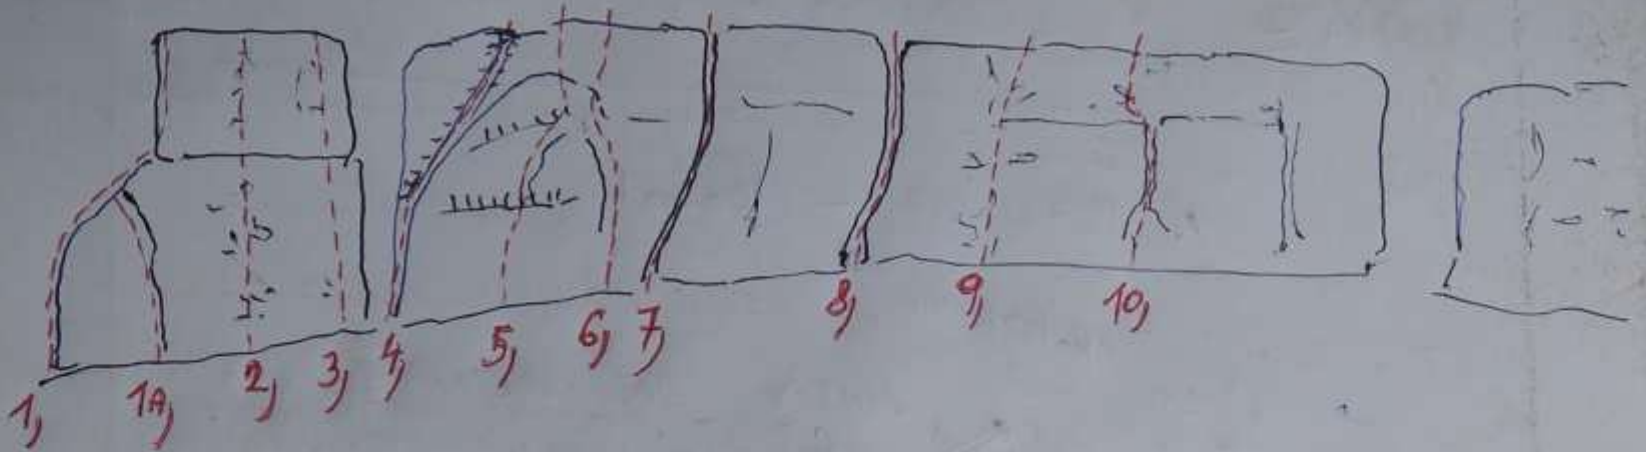

1) - ŠPLOUCH - VI

1A) LEVOU UD. MR. LEVÉHO BLOKU G.G. 2013
→ VARIANTA →

2) - GLO GLO GLO - VII STŘEDEM UD. ST. LEVÉHO BLOKU N.T. G.G. 2013

3) - SPODNÍ PROUD - VI PRAVOU ČÁSTÍ UD. ST. LEVÉHO BLOKU N.T. G.G. 2013

4) - ČARA PONORU - IV KROMIŽNA SPÁROU A ŠPRAVA ST. N.T. G.G. 2013

5) - PŘÍBOJ - VII B PŘÍMO NEJVĚTŠÍM PŘEVISEM A ST. G.G. 2013

6) - UTOPENEC - VII VPRAVO OD PŘEVISU SOKOLIKEM A ST. G.G. 2013

7) - PŘÍLIV - IV LEVOU (RUČNÍ) PŘEVISLOU SPÁROU G.G. 2013

8) - ODLIV - III PRAVOU, ŠIROKOU SPÁROU. G.G. 2013

9) - MĚKKKÁ VODA - VI - VII VPRAVO OD ŠIROKÉ ŠP. STĚNOU A PLOTHOU G.G. 2013

10) - TVRDDÁ VODA - VII - VII B PLOTHOU KOUTKEM PŘE' MÍLNĚ ŠLEVA, VÝVIMEM A PLOTHOU N.T. G.G. 2013

(VŠECHNO → P. SPANINA - (2013))