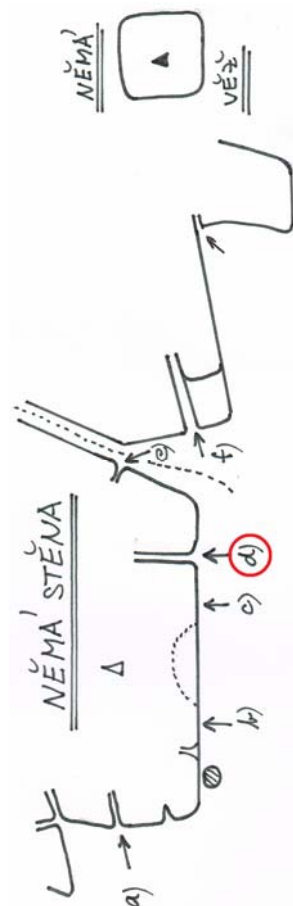

PROTOKOL O PRVOVÝSTUPU

1. Oblast DUBSKÉ SKÁLY		2. Obvod /skupina skal/ Kokořínský důl
3. Název věže /masivu/ NĚMÁ STĚNA (Masiv)		
4. Název cesty Jogínská procházka	5. Obtížnost III	6. Datum dokončení 23. 8. 2019
7. Jména prvovýstupců a oddílová příslušnost Markéta Koudelková (sólo)		

8. Popis cesty (náskres):

Komínem vpravo od jeskyně na temeno.

9. Délka slanění	10. Datum osazení cesty stabilními kruhy a jejich původ
11. Prohlašujeme, že jsme prvovýstup uskutečnili podle platných pravidel pro lezení na pískovcových skalách příslušné oblasti	/
Datum: 1. 9. 2019	Podpisy: <i>Koudelková</i>

12. Poznámky

Pořadí cest zprava doleva: Lehká akupunktura, Cesta nemluvnat, Jogínská procházka, Silencio, Hokaido, Žere jako mlejn