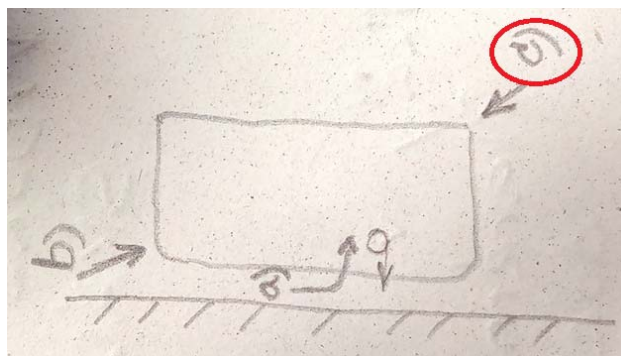

8. Popis cesty (náskres):

Západní hranou na vrchol.

9. Délka slánění: 5 m

10. Datum osazení cesty stabilními kruhy a jejich původ

11. Prohlašujeme, že jsme prvovýstup uskutečnili podle platných pravidel pro lezení na pískovcových skalách příslušné oblasti