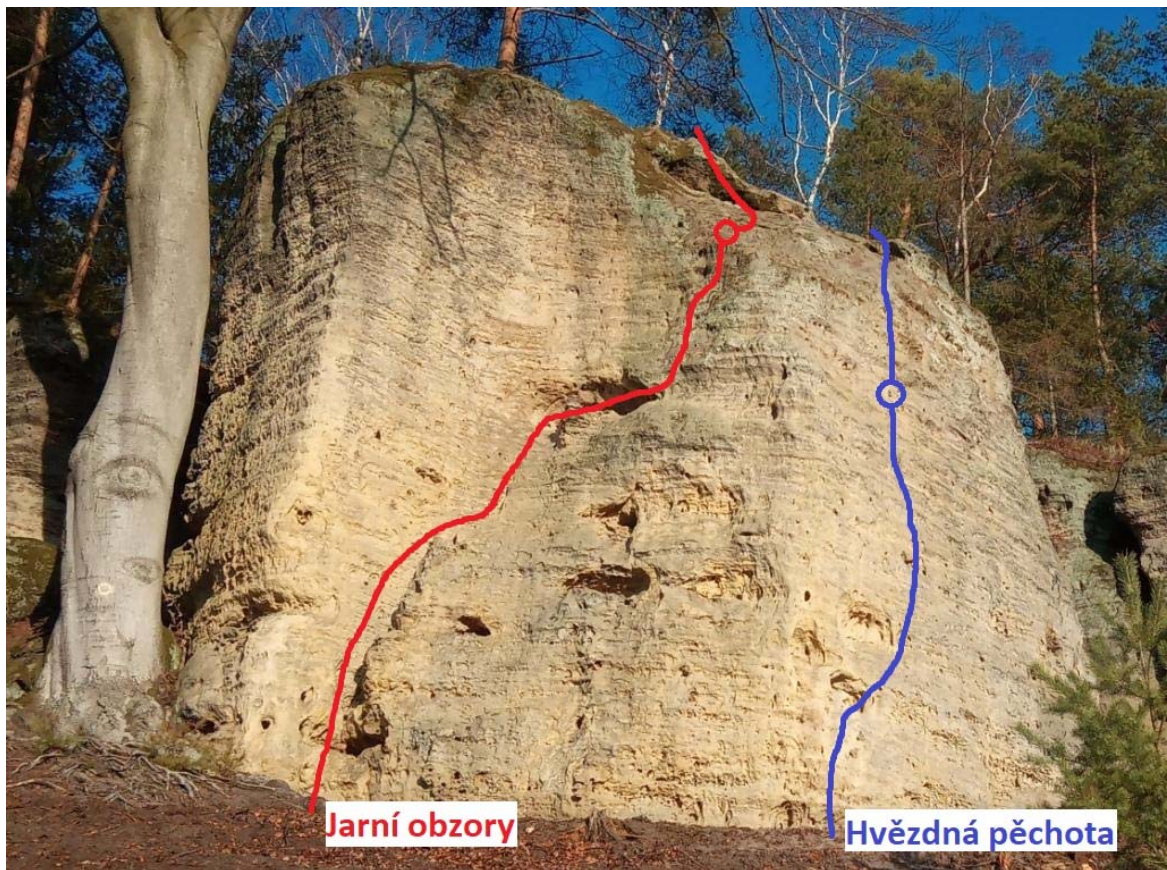

Jarní obzory

5. Obtížnost

VI

6. Datum dokončení

17. 2. 2019

7. Jména prvovýstupců a oddílová příslušnost

Josef Koudelka, Ondřej Hrudka, Jiří Vltavský

8. Popis cesty (náskres):

V levé části údolní stěny podél zářezu do díry (hrot). Stěnou (hodiny) přes kruh na vrchol.

9. Délka slanění: 5 m

10. Datum osazení cesty stabilními kruhy a jejich původ

11. Prohlašujeme, že jsme prvovýstup uskutečnili podle platných pravidel pro lezení na pískovcových skalách příslušné oblasti

Kruh osazen: 27. 2. 2019, ČHS pozink, 30cm, lepeno Fisher letní

Datum: 27. 2. 2019

Podpisy:

12. Poznámky

Kruh osazen do díry po starém rouráku. Pravděpodobně projekt Zdeňka Hubky.