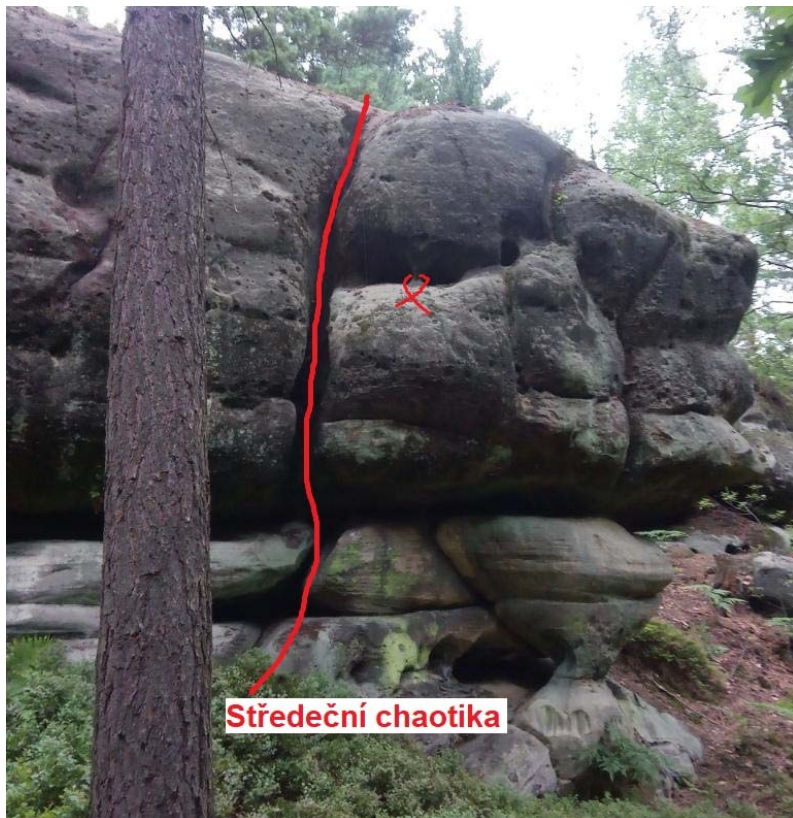

**Středeční chaotika**

5. Obtížnost

**IV**

6. Datum dokončení

**27. 6. 2018**

7. Jména prvovýstupců a oddílová příslušnost

**Markéta Koudelková, Josef Koudelka**

8. Popis cesty

Širokou spárkou (hodiny) na temeno.

9. Délka slánění: slézá se

10. Datum osazení cesty stabilními kruhy a jejich původ

11. Prohlašujeme, že jsme prvovýstup uskutečnili podle platných pravidel pro lezení na pískovcových skalách příslušné oblasti