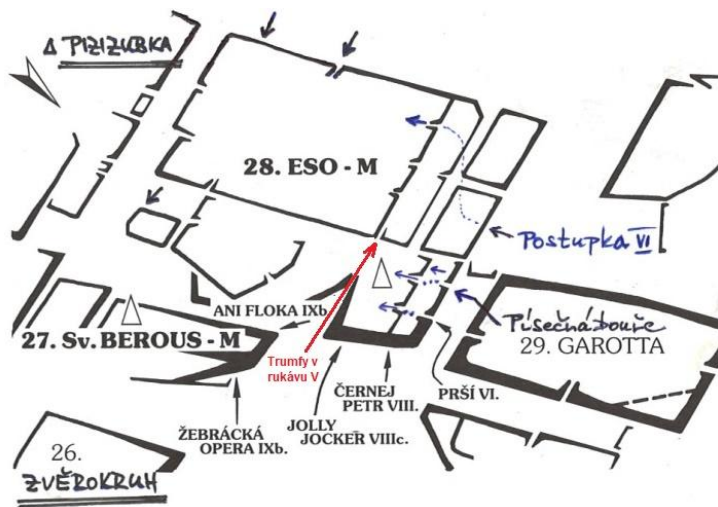

PROTOKOL O PRVOVÝSTUPU

1. Oblast ČESKÝ RÁJ		2. Obvod /skupina skal/ Příhrazy
3. Název věže /masivu/ ESO - Masiv		
4. Název cesty Trumfy v rukávu	5. Obtížnost V	6. Datum dokončení 19. 9. 2018
7. Jména prvovýstupců a oddílová příslušnost Markéta Koudelková, Josef Koudelka		

8. Popis cesty

Koutovou spárou z údolí.

9. Délka slanění Schází se nebo za strom.	10. Datum osazení cesty stabilními kruhy a jejich původ
11. Prohlašujeme, že jsme prvovýstup uskutečnili podle platných pravidel pro lezení na pískovcových skalách příslušné oblasti	/
Datum: 24. 11. 2018	Podpisy: <i>Koudelková</i>