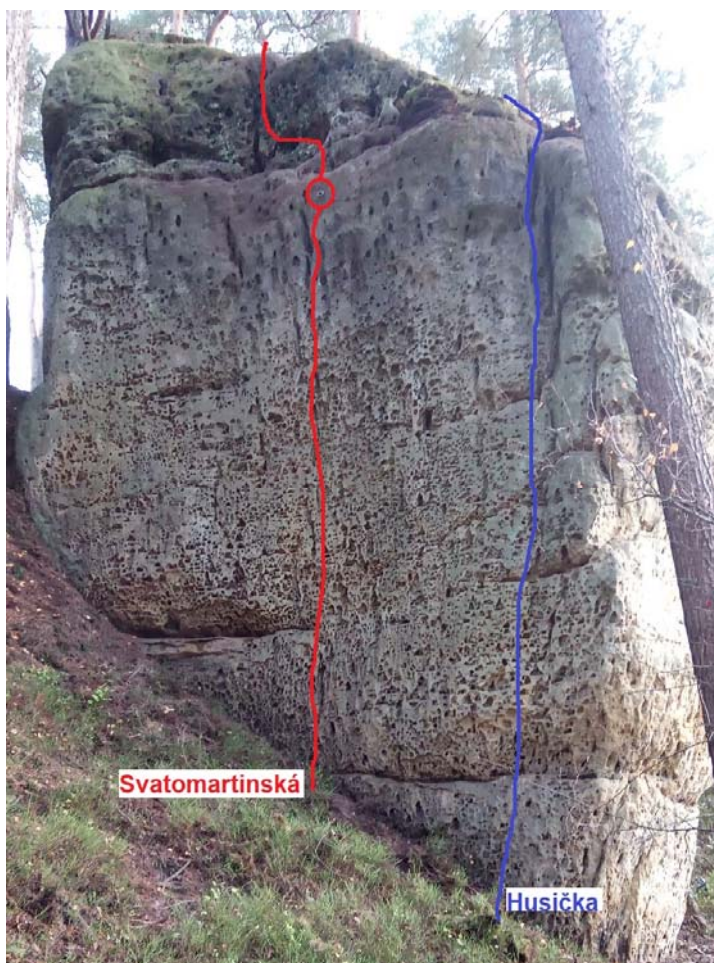

8. Popis cesty (náskres):

V pravé části severní stěny do trhliny a jí na vrchol.

9. Délka slanění: 8 m

10. Datum osazení cesty stabilními kruhy a jejich původ

11. Prohlašujeme, že jsme prvovýstup uskutečnili podle platných pravidel pro lezení na pískovcových skalách příslušné oblasti