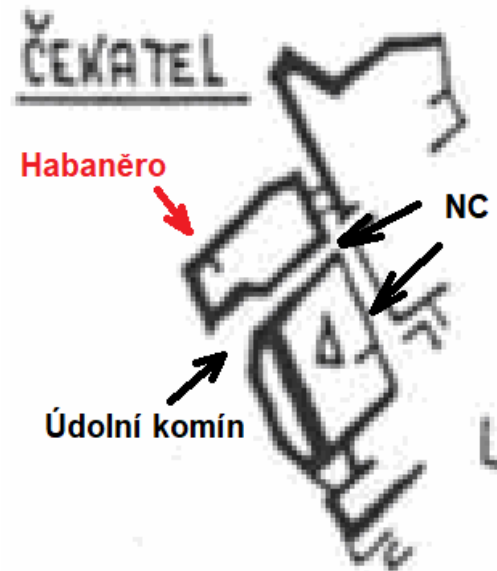

# PROTOKOL O PRVOVÝSTUPU

1. Oblast <b>ČESKÝ RÁJ</b>	2. Obvod /skupina skal/ <b>Skalany</b>	
3. Název věže /masivu/ <b>ČEKATEL</b>	(GPS: 50.539N, 15.144E)	
4. Název cesty <b>Habaněro</b>	5. Obtížnost <b>VIIIb</b>	6. Datum dokončení <b>2. 6. 2018</b>
7. Jména prvovýstupců a oddílová příslušnost <b>Josef Koudelka, Markéta Koudelková</b>		

8. Popis cesty (náskres):

V pravé části SV stěny trhlinou (kruh) na balkón a stěnou přes 2. kruh na vrchol.

9. Délka slánění: -----	10. Datum osazení cesty stabilními kruhy a jejich původ
11. Prohlašujeme, že jsme prvovýstup uskutečnili podle platných pravidel pro lezení na pískovcových skalách příslušné oblasti	1. kruh osazen: 30. 10. 2018, ČHS pozink, 25 cm, lepeno Fisher
	2. kruh osazen: 30. 10. 2018, ČHS pozink, 25 cm, lepeno Fisher
Datum: 31. 10. 2018	Podpisy:  .....

12. Poznámky

Osazena tyčka a vrcholová krabice ČHS měděná, malá.

Vylezeno na borcích. Kruhy osazeny dodatečně do dírky po borku.

Prvovýstup byl uskutečněn na základě schválené žádosti o prvovýstup.