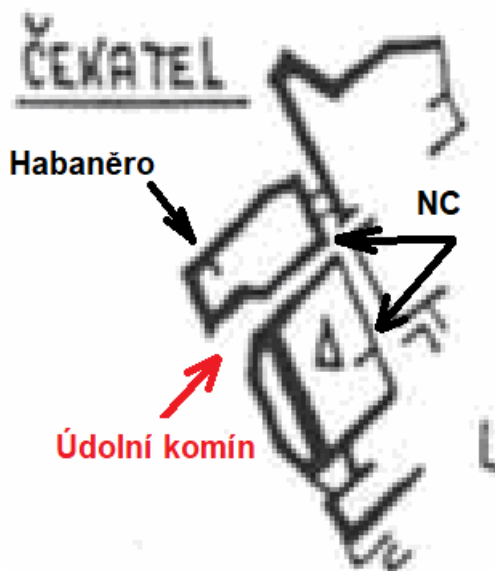

PROTOKOL O PRVOVÝSTUPU

1. Oblast ČESKÝ RÁJ	2. Obvod /skupina skal/ Skalany	
3. Název věže /masivu/ ČEKATEL	(GPS: 50.539N, 15.144E)	
4. Název cesty Údolní komín	5. Obtížnost IV	6. Datum dokončení 2. 6. 2018
7. Jména prvovýstupců a oddílová příslušnost Markéta Koudelková, Josef Koudelka		

8. Popis cesty (náčrt):

Údolním komínem na vrchol.

9. Délka slanění: -----	10. Datum osazení cesty stabilními kruhy a jejich původ
11. Prohlašujeme, že jsme prvovýstup uskutečnili podle platných pravidel pro lezení na pískovcových skalách příslušné oblasti	/
Datum: 23. 9. 2018	Podpisy: <i>Koudelková</i>