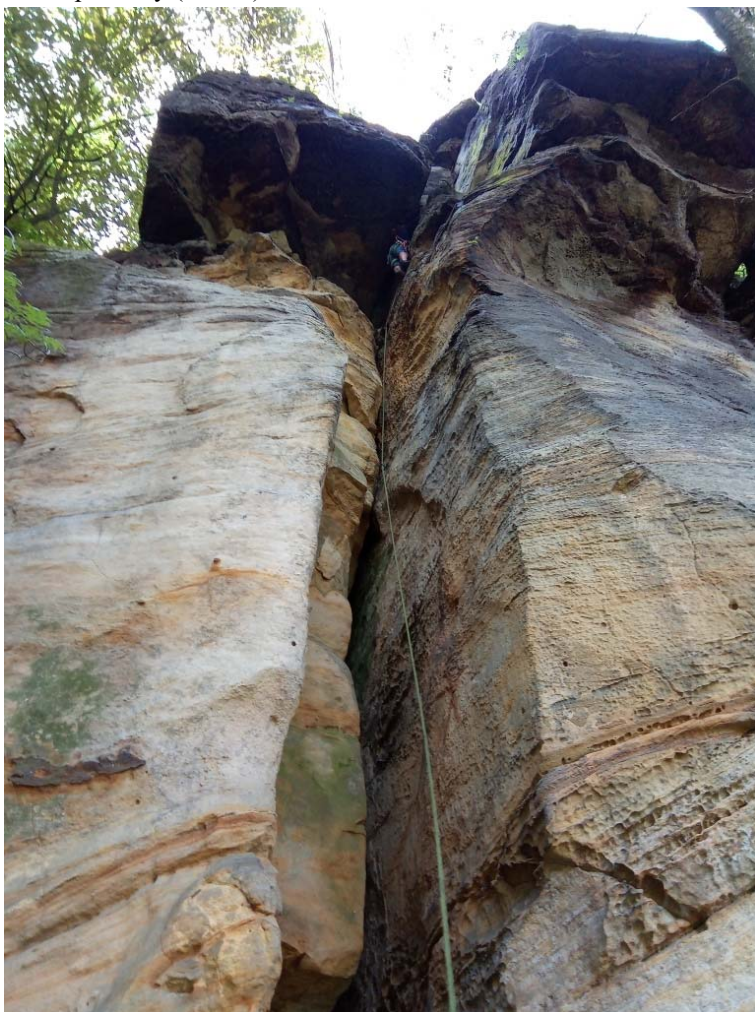

8. Popis cesty (náčrt):

Údolním komínem na vrchol.

9. Délka slanění: -----	10. Datum osazení cesty stabilními kruhy a jejich původ
11. Prohlašujeme, že jsme prvovýstup uskutečnili podle platných pravidel pro lezení na pískovcových skalách příslušné oblasti	/
Datum: 23. 9. 2018	Podpisy: <i>Koudelková</i>