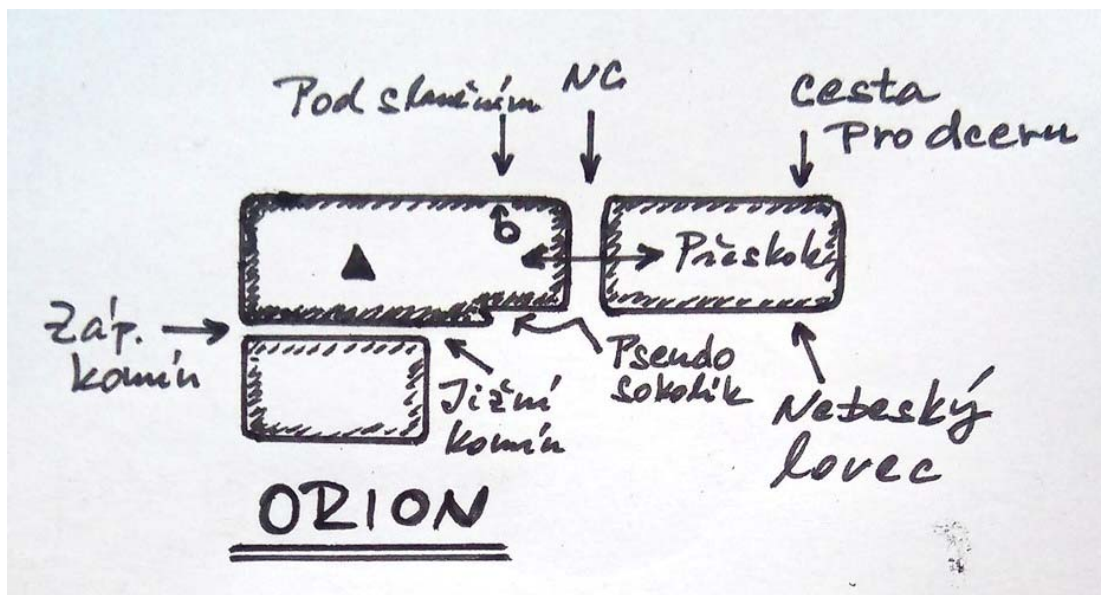

# PROTOKOL O PRVOVÝSTUPU

1. Oblast <b>ČESKÝ RÁJ</b>	2. Obvod /skupina skal/ <b>Vidlák</b>	
3. Název věže /masivu/ <b>ORION</b>	(GPS: 50.5226286N, 15.2165125E)	
4. Název cesty <b>Cesta pro dceru</b>	5. Obtížnost <b>V</b>	6. Datum dokončení <b>3. 5. 2018</b>
7. Jména prvovýstupců a oddílová příslušnost <b>Josef Koudelka, Jana Koudelková</b>		

8. Popis cesty (náskres):

V levé části náhorní (SV) stěny přes borhák na horní věž.

9. Délka slánění: 5m	10. Datum osazení cesty stabilními kruhy a jejich původ
11. Prohlašujeme, že jsme prvovýstup uskutečnili podle platných pravidel pro lezení na pískovcových skalách příslušné oblasti	Borhák osazen: 3. 5. 2018, ČHS pozink, 25 cm, lepeno Fisher
Datum: 25 . 9. 2018	Podpisy:  .....

12. Poznámky

Prvovýstup uskutečněn na základě schválené žádosti o prvovýstup.

Chtěl jsem bez borháku, ale vršek byl zamešenej a já už tam vysmekával, tak jsem zavrtal.