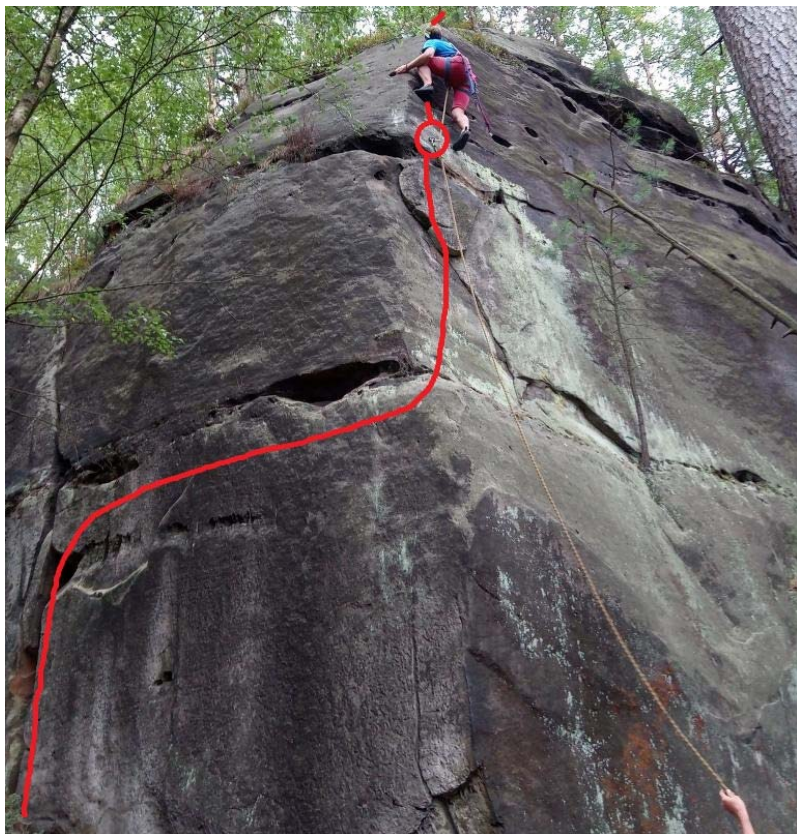

Fosforová hrana

5. Obtížnost

VIIb

6. Datum dokončení

17. 7. 2018

7. Jména prvovýstupců a oddílová příslušnost

Zdeněk Hák stř. Josef Koudelka, Petr Kejklíček, Markéta Koudelková

8. Popis cesty

Boční stěnkou podél trhliny do vodorovné police a vpravo na hranu. Tou přes kruh na temeno.

9. Délka slanění: ----

10. Datum osazení cesty stabilními kruhy a jejich původ

11. Prohlašujeme, že jsme prvovýstup uskutečnili podle platných pravidel pro lezení na pískovcových skalách příslušné oblasti