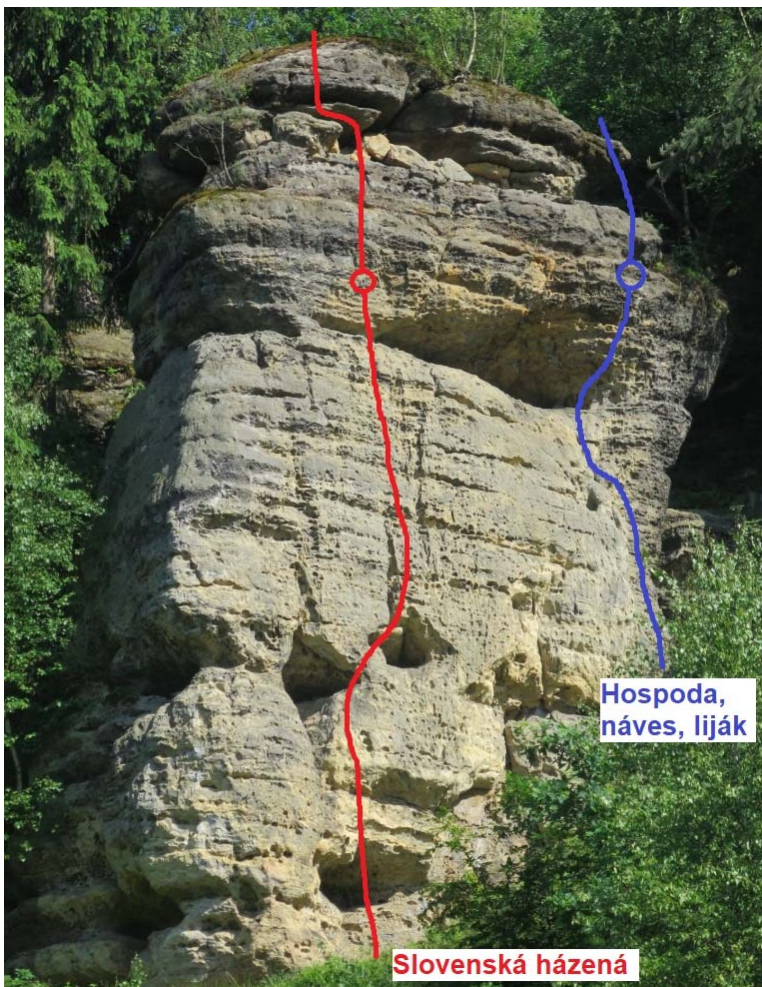

Slovenská házená

5. Obtížnost

VI

6. Datum dokončení

27. 4. 2018

7. Jména prvovýstupců a oddílová příslušnost

Josef Koudelka, Markéta Koudelková

8. Popis cesty (náskres):

V levé části západní stěny přes kruh na vrchol.

9. Délka slanění: 6 m

10. Datum osazení cesty stabilními kruhy a jejich původ

11. Prohlašujeme, že jsme prvovýstup uskutečnili podle platných pravidel pro lezení na pískovcových skalách příslušné oblasti