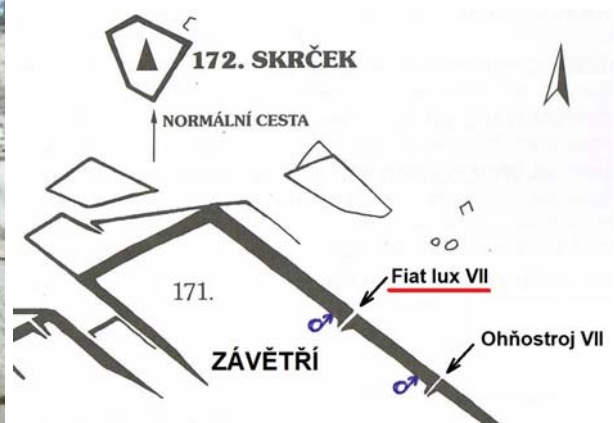

PROTOKOL O PRVOVÝSTUPU

1. Oblast

ČESKÝ RÁJ

2. Obvod /skupina skal/

Příhrazy

3. Název věže /masivu/

ZÁVĚTRÍ – M (Masiv 171)

4. Název cesty

Komínem (hodiny) ke kruhu a spárou ke slaňovacímu kruhu.

9. Délka slanění
20 m

10. Datum osazení cesty stabilními kruhy a jejich původ

11. Prohlašujeme, že jsme prvovýstup uskutečnili podle platných pravidel pro lezení na pískovcových skalách příslušné oblasti