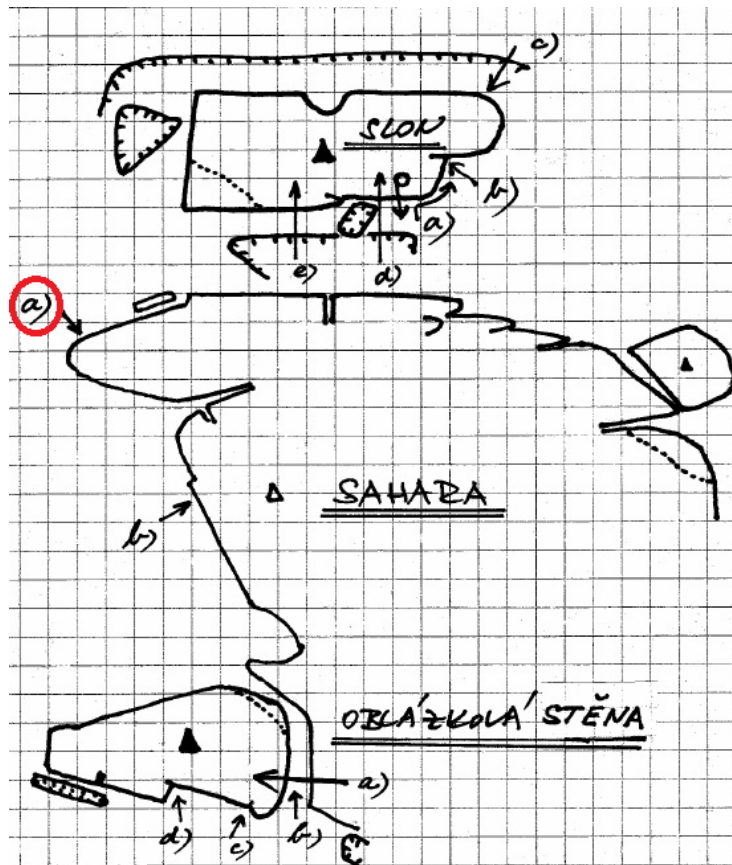

Stěnou přes díru ke kruhu. Ukloněnou stěnou na temeno.

+9. Délka slaneční ---

10. Datum osazení cesty stabilními kruhy a jejich původ

11. Prohlašujeme, že jsme prvovýstup uskutečnili podle platných pravidel pro lezení na pískovcových skalách příslušné oblasti

Kruh: osazen: 17. 8. 2013. Výroba Kučera, olovo.

12. Datum:

6. 3. 2018

13. Podpisy:

Koudelka

14. Poznámky