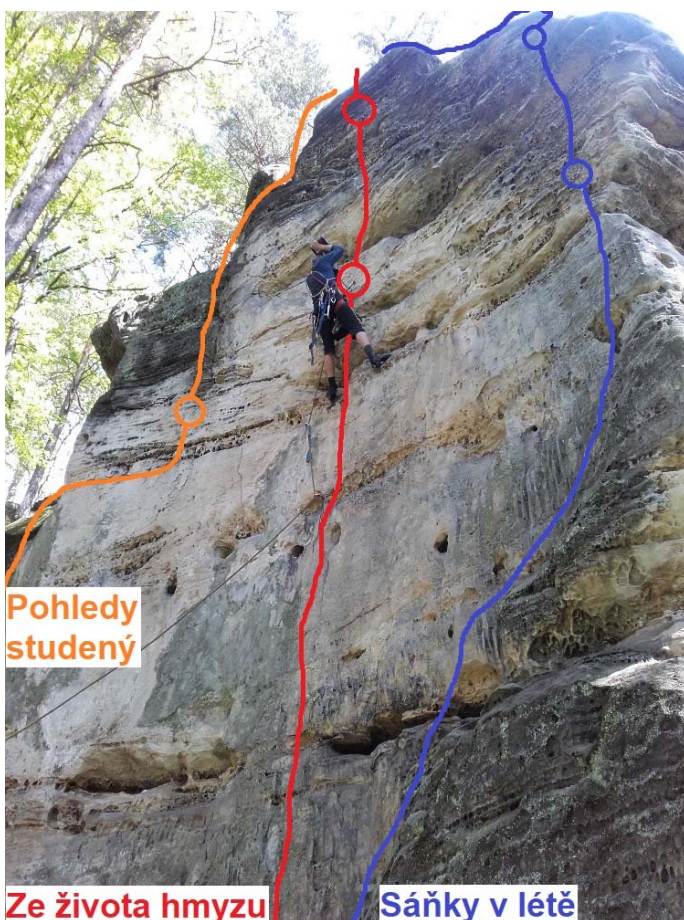

8. Popis cesty

**Středem údolní stěny přes dva kruhy na vrchol.**

9. Délka slanění

Za strom.

10. Datum osazení cesty stabilními kruhy a jejich původ

11. Prohlašujeme, že jsme prvovýstup uskutečnili podle platných pravidel pro lezení na pískovcových skalách příslušné oblasti