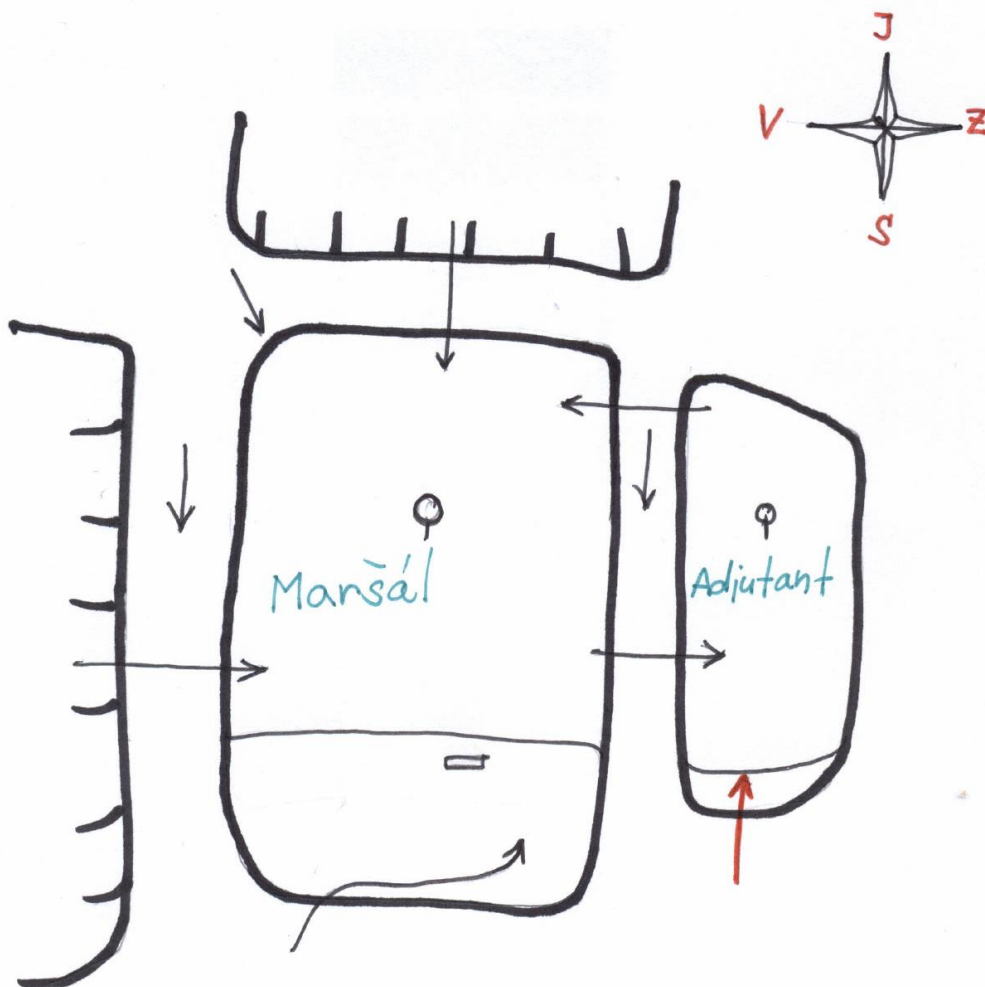

PROTOKOL O PRVOVÝSTUPU

1. Oblast

DUBSKÉ SKÁLY

2. Obvod /skupina skal/

Skály u Nových Osinalic

3. Název věže /masivu/

ADJUTANT

4. Název cesty

8. Popis cesty (náskres):

Úzkou severní stěnkou přímo na vrchol.

9. Délka slánění:

10. Datum osazení cesty stabilními kruhy a jejich původ

11. Prohlašujeme, že jsme prvovýstup uskutečnili podle platných pravidel pro lezení na pískovcových skalách příslušné oblasti