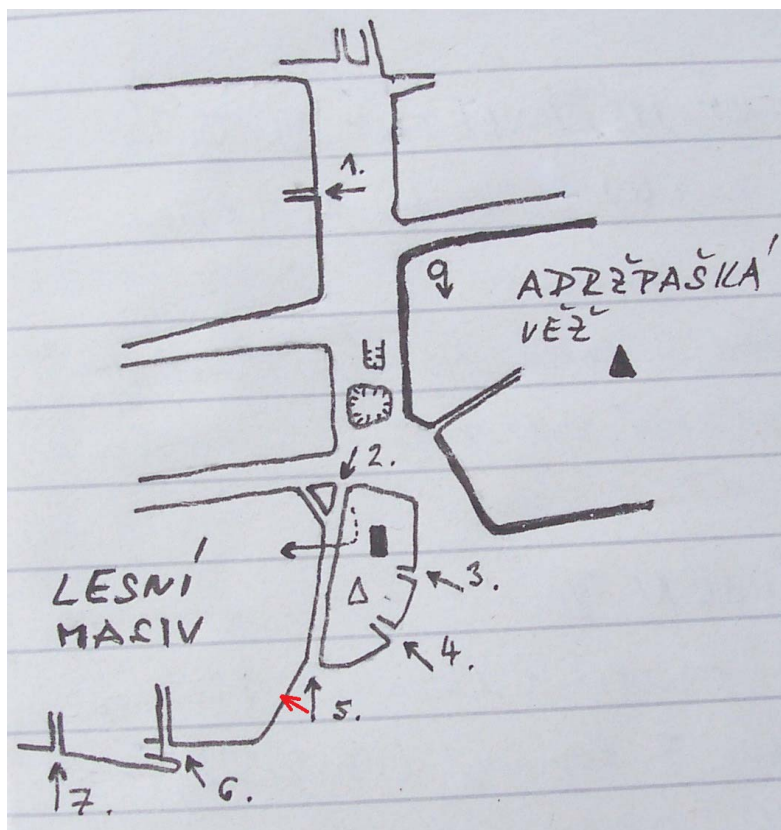

PROTOKOL O PRVOVÝSTUPU

1. Oblast ČESKÝ RÁJ		2. Obvod /skupina skal/ Žehrov
3. Název věže /masivu/ LESNÍ MASIV		
4. Název cesty Žába hrabalka	5. Obtížnost VI (RP VII)	6. Datum dokončení 8. 8. 2017
7. Jména prvovýstupců a oddílová příslušnost Josef Koudelka, Markéta Koudelková		

8. Popis cesty

Komínem jako „Polední cesta“ a vlevo spárou do údolní stěny ke kruhu. Zleva stěnou a překročením vpravo do ukloněné spáry. Jí přes 2. kruh na temeno.

9. Délka slanění -----	10. Datum osazení cesty stabilními kruhy a jejich původ
11. Prohlašujeme, že jsme prvovýstup uskutečnili podle platných pravidel pro lezení na pískovcových skalách příslušné oblasti.	1. kruh osazen: 8. 8. 2017. Pozink ČHS, 25 cm. Lepeno Fischer.
	2. kruh osazen: 10. 8. 2017. Pozink ČHS, 25 cm. Lepeno Fischer.
Datum: 11. 8. 2017	Podpisy: 