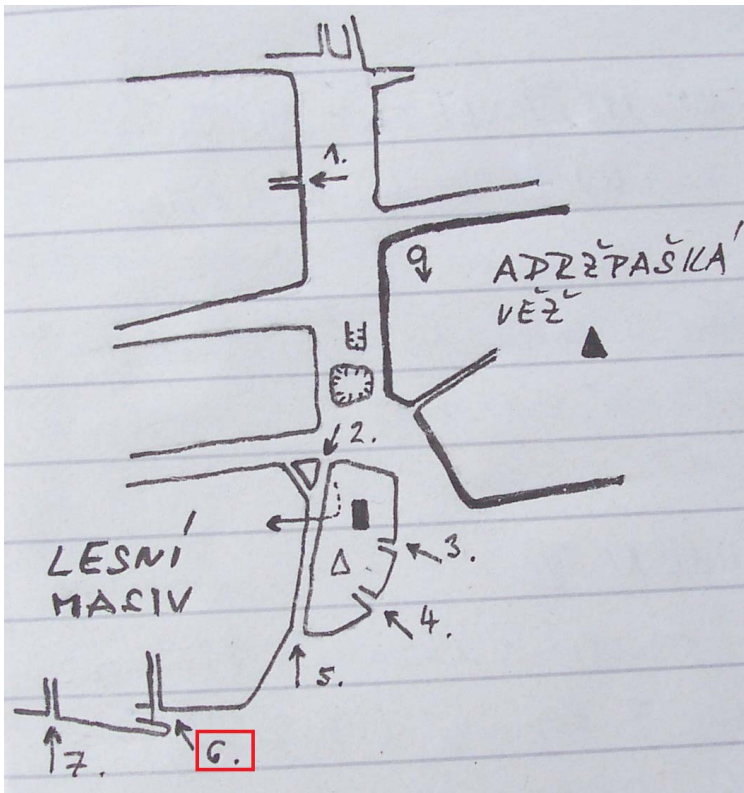

PROTOKOL O PRVOVÝSTUPU

1. Oblast ČESKÝ RÁJ	2. Obvod /skupina skal/ Žehrov	
3. Název věže /masivu/ LESNÍ MASIV		
4. Název cesty Jasný signál	5. Obtížnost VII	6. Datum dokončení 5. 7. 2017
7. Jména prvovýstupců a oddílová příslušnost Josef Koudelka, Šimon Pikous		

8. Popis cesty

Spárou z údolí pod převísek (uzle). Přes něj a ruční spárou (ufo č.1) k 1. a 2. kruhu. Šikmo vpravo ubíhající spárou na temeno.

9. Délka slanění -----	10. Datum osazení cesty stabilními kruhy a jejich původ
11. Prohlašujeme, že jsme prvovýstup uskutečnili podle platných pravidel pro lezení na pískovcových skalách příslušné oblasti.	1. kruh osazen: 5. 7. 2017. Pozink ČHS, 25 cm. Lepeno Fischer.
	2. kruh osazen: 5. 7. 2017. Pozink ČHS, 25 cm. Lepeno Fischer.
Datum: 7. 7. 2017	Podpisy: 