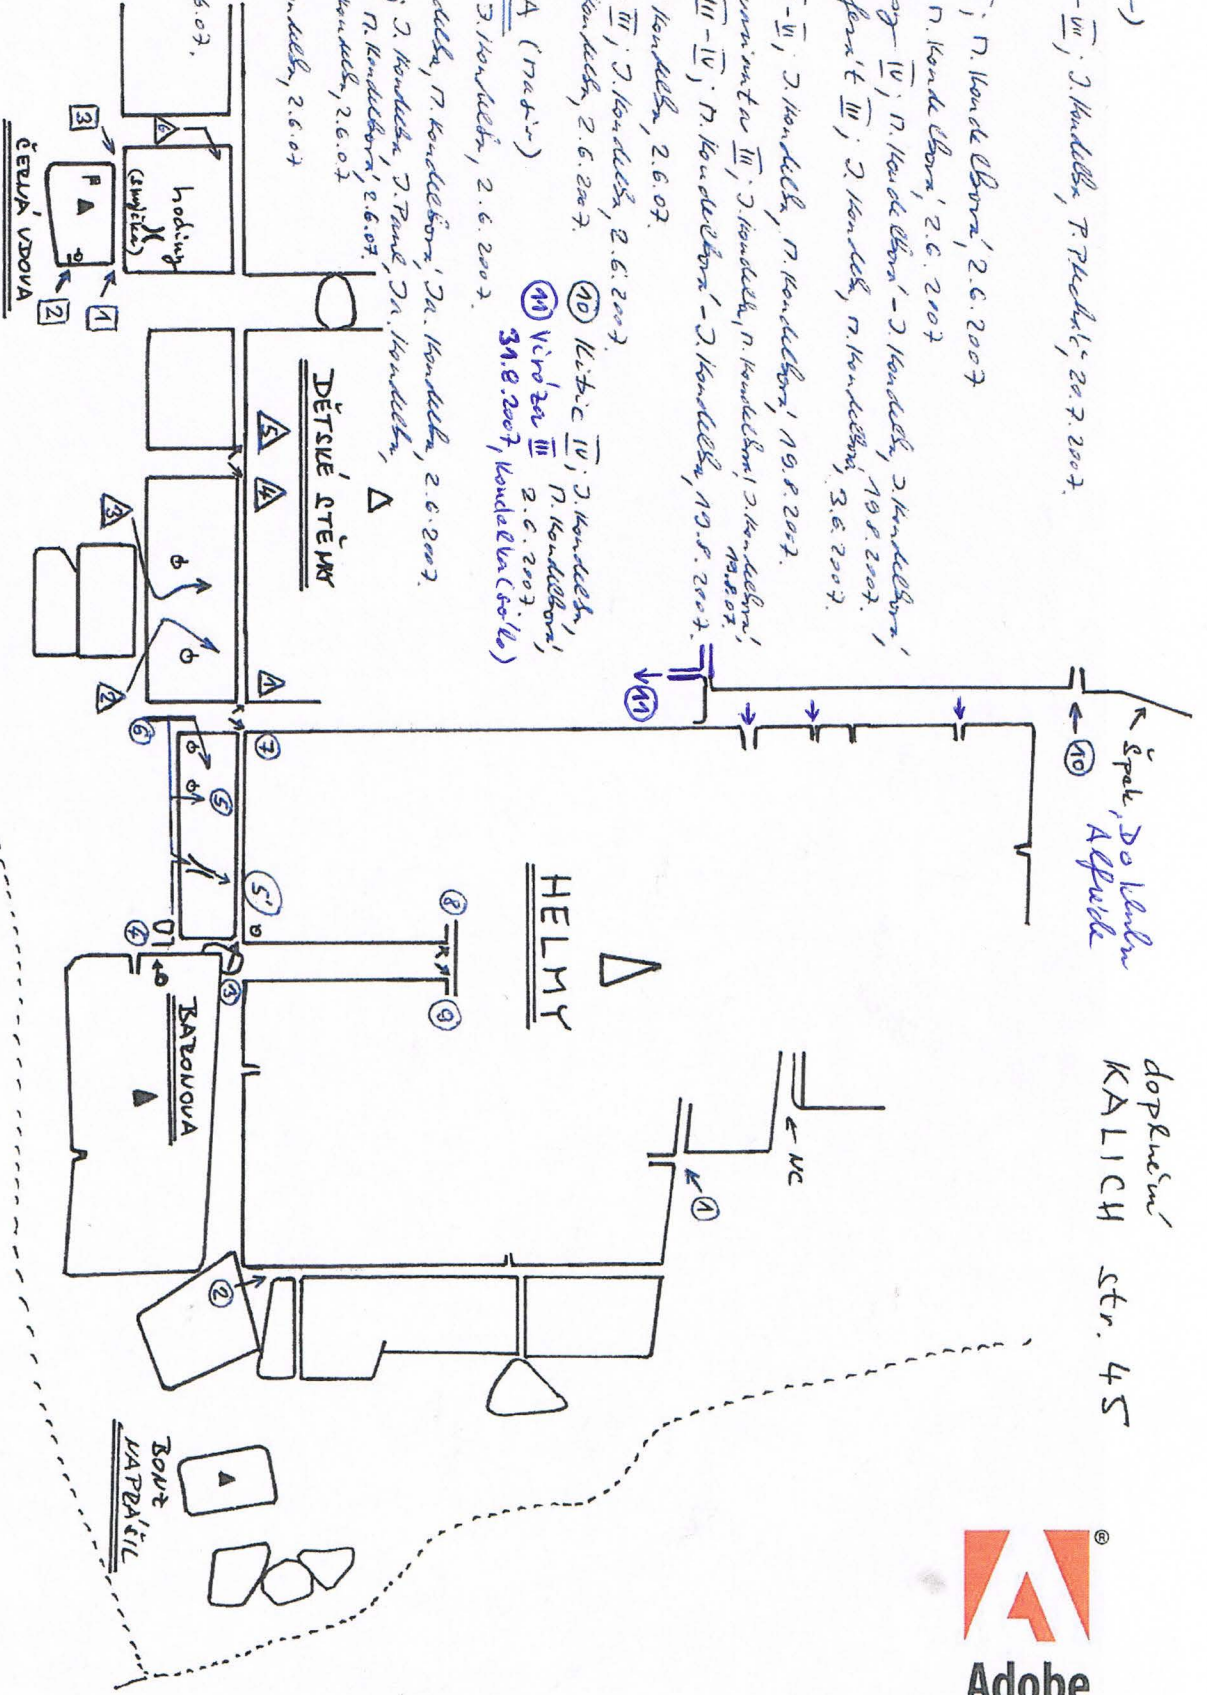

YAVILEE (Mazir)  
 Ant: boudky II-III; J. Kondeš, P. Plechač, 20.7.2007.

HELMY (Mazir)

- ① Žijung / Špint II; N. Kondeš, 2.6.2007
- ② Brzděč I; N. Kondeš, 2.6.2007
- ③ Kuršne přecy IV; N. Kondeš - J. Kondeš, 2. Kondeš, 19.8.2007.
- ④ Převrácení referát III; J. Kondeš, N. Kondeš, 3.6.2007.
- ⑤ Dračubora V-II; J. Kondeš, N. Kondeš, 19.8.2007.
- ⑤' Pruvrácení umrta III; J. Kondeš, N. Kondeš, 2. Kondeš, 19.8.07.
- ⑥ Holubčička III-IV; N. Kondeš - J. Kondeš, 19.8.2007.
- ⑦ Rechač II; J. Kondeš, 2.6.07.
- ⑧ Nepřelice III; J. Kondeš, 2.6.2007.
- ⑨ Kokoš II; J. Kondeš, 2.6.2007.

DĚTSKÁ STĚNA (Mazir)

- ⑩ Křič IV; J. Kondeš, N. Kondeš, 2.6.2007.
- ⑪ Věže III; 2.6.2007, Kondeš (sořka)

- △ Švihadlo III; J. Kondeš, 2.6.2007.
- △ Hřba III; J. Kondeš, N. Kondeš, 2. Kondeš, 2.6.2007.
- △ Dětský den IV; J. Kondeš, J. Plech, J. Kondeš, 2.6.07.
- △ Akur lang II; J. Kondeš, 2.6.07.
- △ Invaže IV; J. Kondeš, 2.6.07.
- △ Dřevný koutek III; J. Kondeš, 4.6.07.

doplneš  
 KALICH str. 45

ČERVA VDOVA (věžečka)

- ① Vymetací přuvrácení II; J. Kondeš, 4.6.2007.
- ② Dantrová kaktus VIII; J. Kondeš, P. Plechač, 20.7.
- ③ Převrácení mrtviny II; J. Kondeš, 4.6.2007.