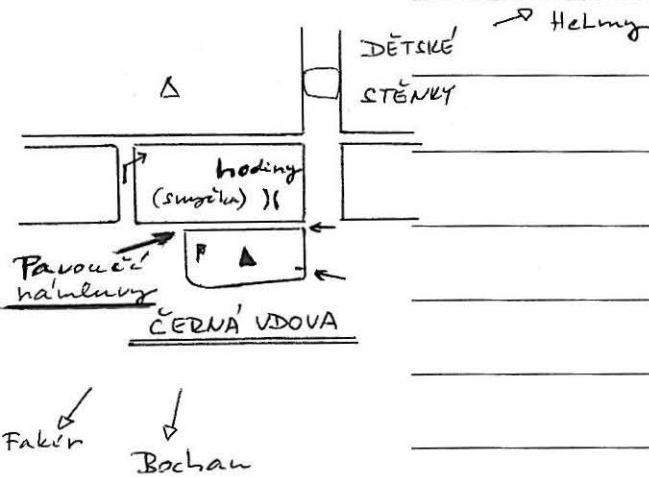

PROTOKOL O PRVOVÝSTUPU

1. Oblast

2. Obvod /skupina skal/

ČESKÝ RÁJ

Kalich

3. Název věže /masivu/

ČERNÁ VDOVA

4. Název cesty

Nížky s Koudelkou.

9. Délka slánění

7m

10. Datum osazení cesty stabilními kruhy a jejich původ

11. Prohlašujeme, že jsme prvovýstup uskutečnili podle platných pravidel pro lezení na pískovcových skalách příslušné oblasti