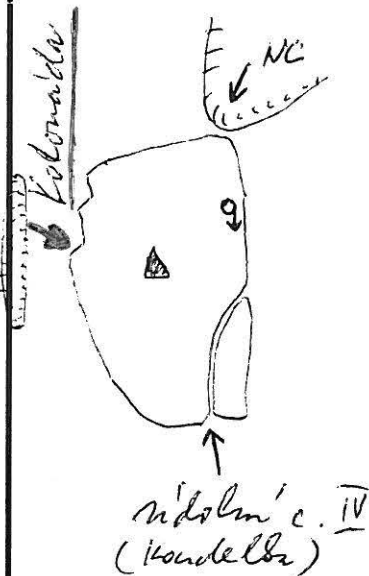

# PROTOKOL O PRVOVÝSTUPU

1. Oblast

ČESKÝ RÁJ

2. Obvod /skupina skal/

KALICH

3. Název věže /masivu/

BOŽINKA (str. 46)

4. Název cesty

Kolonáda

5. Obtížnost

VI

6. Datum dokončení

5.8.1994

7. Jména prvovýstupců a oddílová příslušnost

Josef Koudeřba, Jana Koudeřbová

8. Popis cesty

↑  
BOUDČKA

Podél srubku (Boudky) a  
vyšší ubíhají stěnou přes  
šuk na vrchol.

9. Délka slanění

10. Datum osazení cesty stabilními kruhy a jejich původ

11. Prohlašujeme, že jsme  
prvovýstup uskutečnili podle  
platných pravidel pro lezení na  
pískovcových skalách  
příslušné oblasti