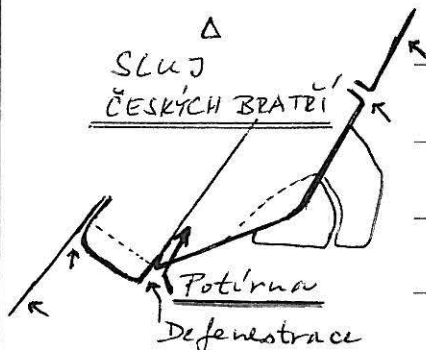

Potůrka

5. Obtížnost

III

6. Datum dokončení

31.8.2007

7. Jména prvovýstupců a oddílová příslušnost

Josef Koudelka (SO'ka), HO LOKO LIBEŘEC

8. Popis cesty

Koutovou spárou.

9. Délka slánění

9

10. Datum osazení cesty stabilními kruhy a jejich původ

11. Prohlašujeme, že jsme prvovýstup uskutečnili podle platných pravidel pro lezení na pískovcových skalách příslušné oblasti