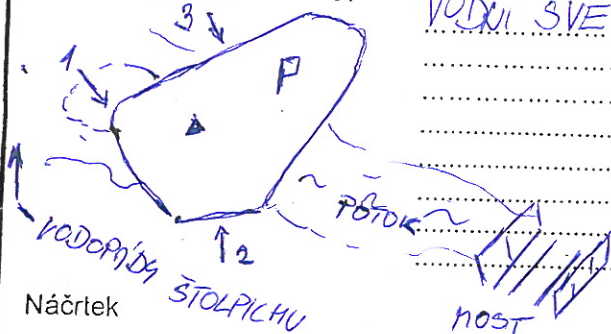

VRCHOLOVÁ KOMISE JIZERSKO-LUŽICKÉ
OBLASTI

PROTOKOL O PRVOVÝSTUPU

Platí pro prvovýstup!

Oblast: VELKÝ ŠTOLPICH Obvod (skupina skal): VODNÍ SVĚT

Název cesty: Obtížnost: III, IV, V Datum dokončení: 30.8.2015

Celá jména prvovýstupců a oddílová příslušnost:
JAN PIKOUS, KAREL PEJCHA, DOBERT VYTIŠKA, DAVID KOFR

Popis cesty (viz poznámky)

VODNÍ SVĚT - JSNĚ KOLETIŠDOUCÍ III ①
- SKOCNA IV ②
- SPOJENÁ BŘEMENA V ③ (1 DOBERT V TIŠKA)

Stručný a čitelný popis cesty doplň výstižným náčrtem lezeckého objektu a přístupové cesty a nákresem cesty nebo nástupu v závislosti v závislosti na cestách již popsanych! K označení směrů užívej zásadně světových stran určených dle busoly!