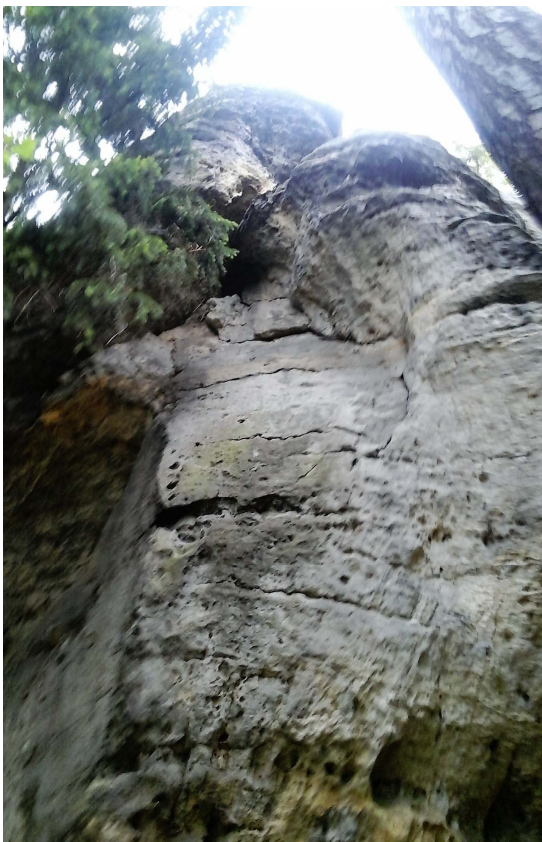

V pravé části masivu hranou plotny pod převis (smyčka) na balkon, spárou n.t.

9. Délka slánění:

10. Datum osazení cesty stabilními kruhy a jejich původ

11. Prohlašujeme, že jsme prvovýstup uskutečnili podle platných pravidel pro lezení na pískovcových skalách příslušné oblasti