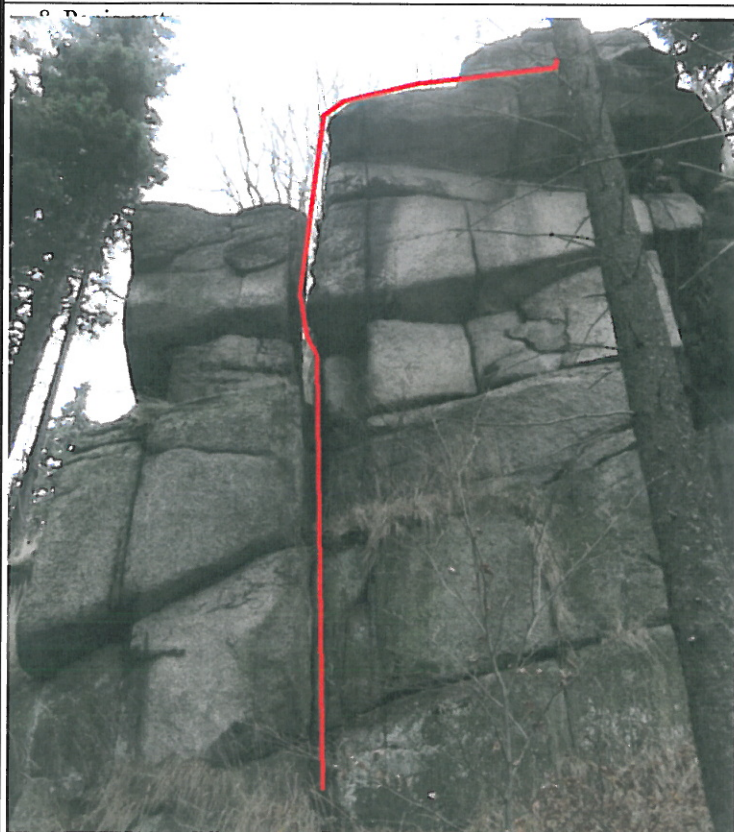

Štekot smutnej kólie

5. Obtížnost

IV

6. Datum dokončení

15. 11. 2014

7. Jména prvovýstupců a oddílová příslušnost

Josef Koudelka, Markéta Koudelková

V levé části stěny koutkem a komínem
na balkón. Výšvihem na polici a po ní
k trhlině a tou na temeno.

9. Délka slanění

10. Datum osazení cesty stabilními kruhy a jejich původ

11. Prohlašujeme, že jsme
prvovýstup uskutečnili
podle platných pravidel
pro lezení na skalách
příslušné oblasti

Datum: 20. 11. 2014

Podpisy: *Koudelka*

12. Poznámky

Vylezeno při příležitosti posledního slanění HO LOKOMOTIVA Liberec na Hubertce.