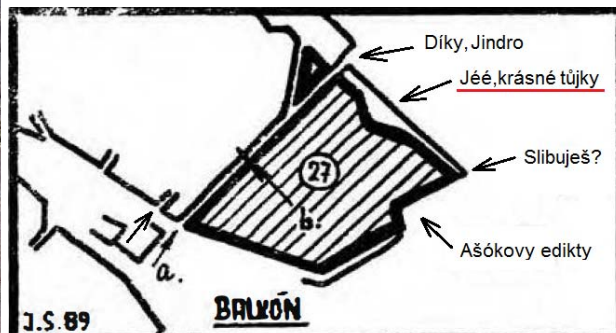

Levou SV šikmou spárou na balkón.

9. Délka slanění
6 m

10. Datum osazení cesty stabilními kruhy a jejich původ

11. Prohlašujeme, že jsme prvovýstup uskutečnili podle platných pravidel pro lezení na pískovcových skalách příslušné oblasti.