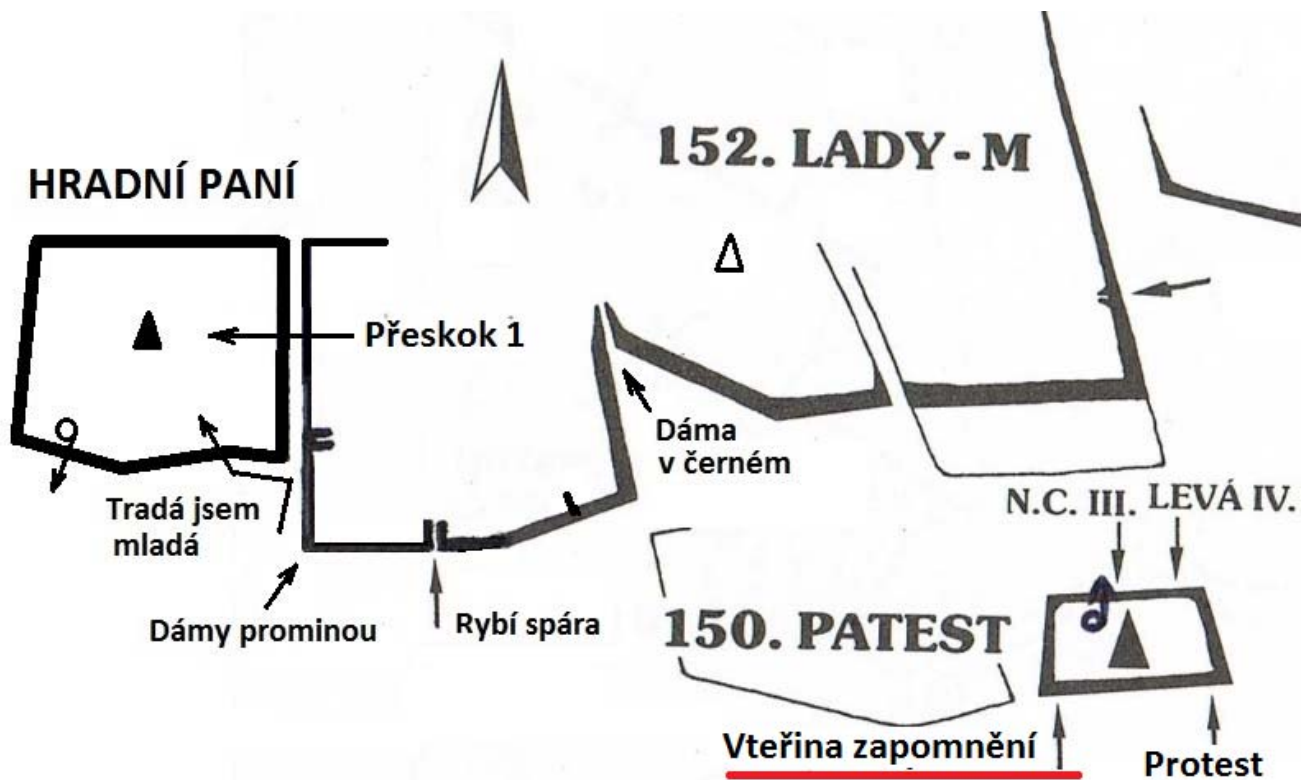

8. Popis cesty

V levé části údolní stěny přes kruh k borháku. Mírně zleva na vrchol.

9. Délka slanění 5 m	10. Datum osazení cesty stabilními kruhy a jejich původ
11. Prohlašujeme, že jsme prvovýstup uskutečnili podle platných pravidel pro lezení na pískovcových skalách příslušné oblasti Datum: 12. 8. 2016	Kruh osazen: 6. 8. 2016. Výroba Keklíček, 27 cm. Lepeno Fisher.
	Borhák osazen: 11. 8. 2016. ČHS nerez, 25 cm. Lepeno Fisher.
	Podpisy: 
12. Poznámky:	