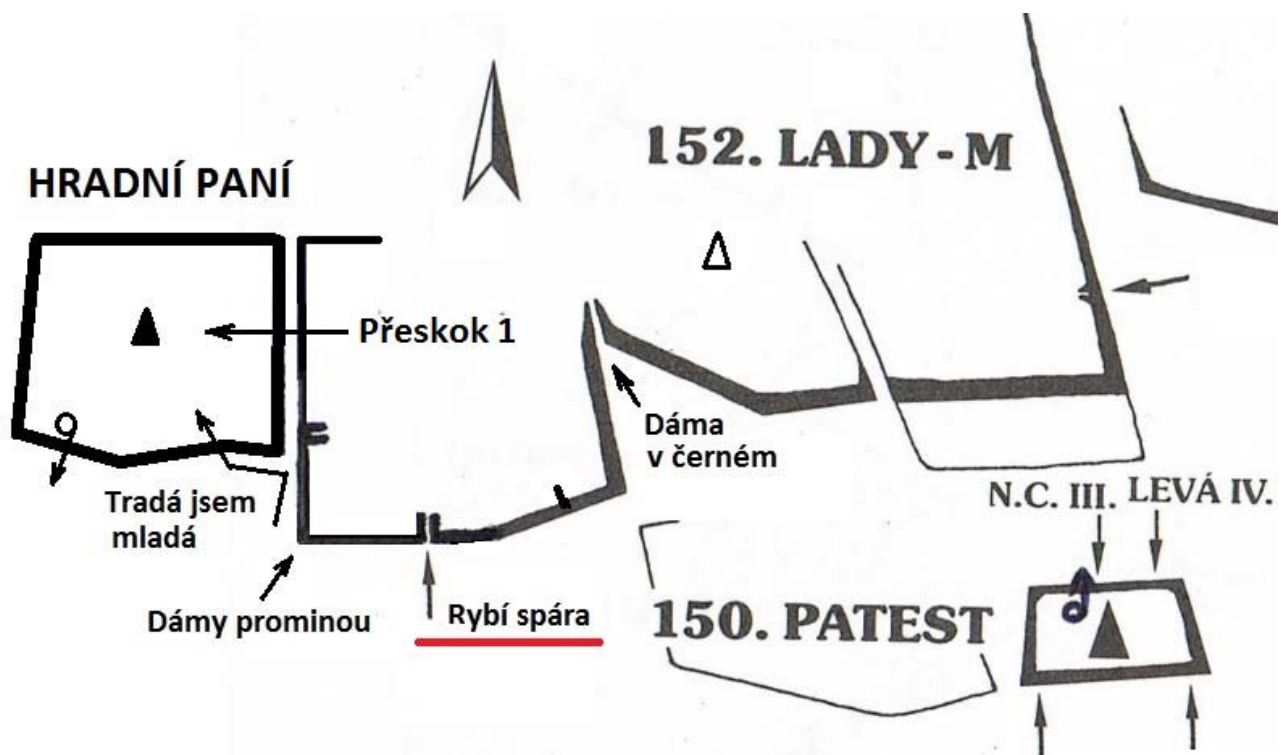

PROTOKOL O PRVOVÝSTUPU

1. Oblast ČESKÝ RÁJ		2. Obvod /skupina skal/ Příhrazy
3. Název věže /masivu/ LADY - Masiv		
4. Název cesty Rybí spára	5. Obtížnost VII	6. Datum dokončení 2. 8. 2016
7. Jména prvovýstupců a oddílová příslušnost Josef Koudelka, Markéta Koudelková		

8. Popis cesty
Sokolíkovým zářezem vlevo ke spáře (kruh) a jí (uzel) na polici. Dále spárou přes dva kruhy na temeno. (3. kruh osazen dodatečně).

9. Délka slanění	10. Datum osazení cesty stabilními kruhy a jejich původ
11. Prohlašujeme, že jsme prvovýstup uskutečnili podle platných pravidel pro lezení na pískovcových skalách příslušné oblasti	1. kruh osazen: 31. 7. 2016. ČHS pozink, 30 cm. Lepeno Fisher.
	2. kruh osazen: 2. 8. 2016. ČHS pozink, 30 cm. Lepeno Fisher.
	3. kruh osazen dodatečně: 6. 10. 2016. ČHS nerez, 25 cm. Lepeno Fisher.
Datum: 6. 10. 2016	Podpisy: <i>Koudelka</i>