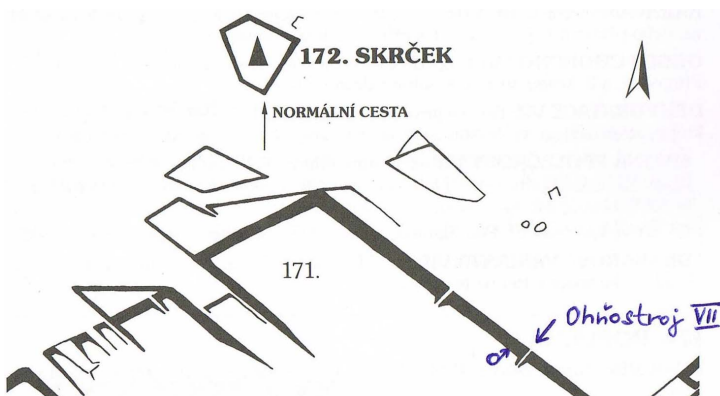

Spárou přes kruh do výklenku a šikmo vpravo spárou na temeno (slanění)

9. Délka slanění
25 m

10. Datum osazení cesty stabilními kruhy a jejich původ

11. Prohlašujeme, že jsme prvovýstup uskutečnili podle platných pravidel pro lezení na pískovcových skalách příslušné oblasti

Kruh osazen: 12. 7. 2016. Výroba Kejkliček. 25 cm. Lepeno Fisher.

Datum: 27. 7. 2016

Podpisy:

Koudelka

12. Poznámky:

Osazen slaňovací kruh ČHS, velký, 30 cm, lepeno. Osazena vrcholová krabice a knížka ČHS.