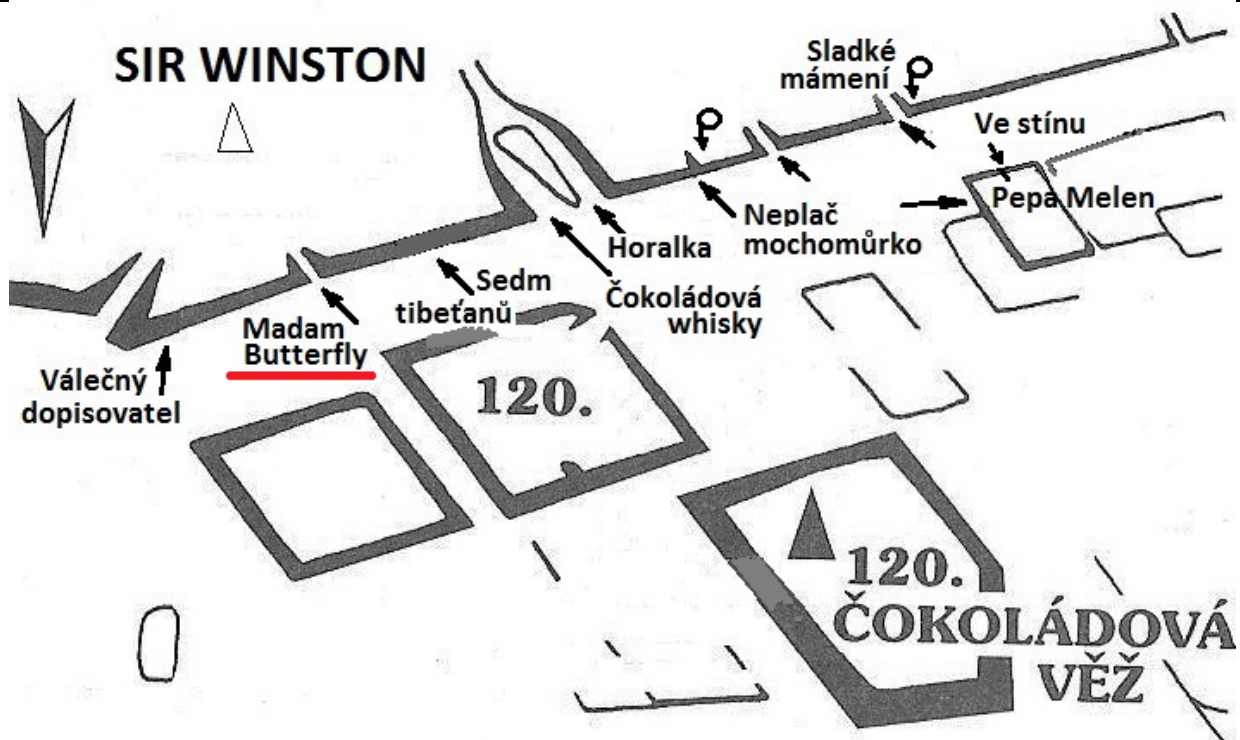

PROTOKOL O PRVOVÝSTUPU

1. Oblast ČESKÝ RÁJ	2. Obvod /skupina skal/ Příhrazy	
3. Název věže /masivu/ SIR WINSTON – Masiv		
4. Název cesty Madam Butterfly	5. Obtížnost II	6. Datum dokončení 29. 5. 2016
7. Jména prvovýstupců a oddílová příslušnost Markéta Koudelková (sólo)		

8. Popis cesty

V severní stěně masivu, naproti Čokoládové věži, levým komínem na temeno.

9. Délka slanění	10. Datum osazení cesty stabilními kruhy a jejich původ
11. Prohlašujeme, že jsme prvovýstup uskutečnili podle platných pravidel pro lezení na pískovcových skalách příslušné oblasti	/
Datum: 27. 7. 2016	Podpisy: <i>Koudelková</i>