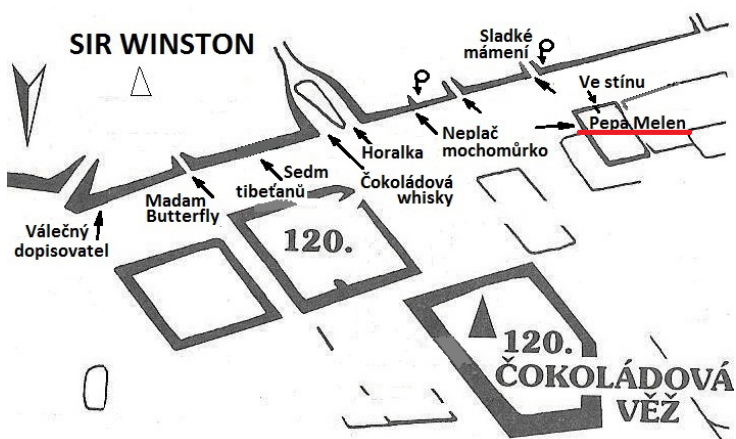

PROTOKOL O PRVOVÝSTUPU

1. Oblast ČESKÝ RÁJ		2. Obvod /skupina skal/ Příhrazy
3. Název věže /masivu/ SIR WINSTON – Masiv		
4. Název cesty Pepa Melen	5. Obtížnost VII	6. Datum dokončení 9. 6. 2016
7. Jména prvovýstupců a oddílová příslušnost Zdeněk Hák, Josef Koudelka, Marián Kučera		

8. Popis cesty

Středem východního pilířku ke kruhu a přes převis n. t.

9. Délka slanění -----	10. Datum osazení cesty stabilními kruhy a jejich původ
11. Prohlašujeme, že jsme prvovýstup uskutečnili podle platných pravidel pro lezení na pískovcových skalách příslušné oblasti	Kruh osazen: 9. 6. 2016. Výroba Kejklíček. 25 cm. Lepeno Fisher.
Datum: 17. 6. 2016	Podpisy: 