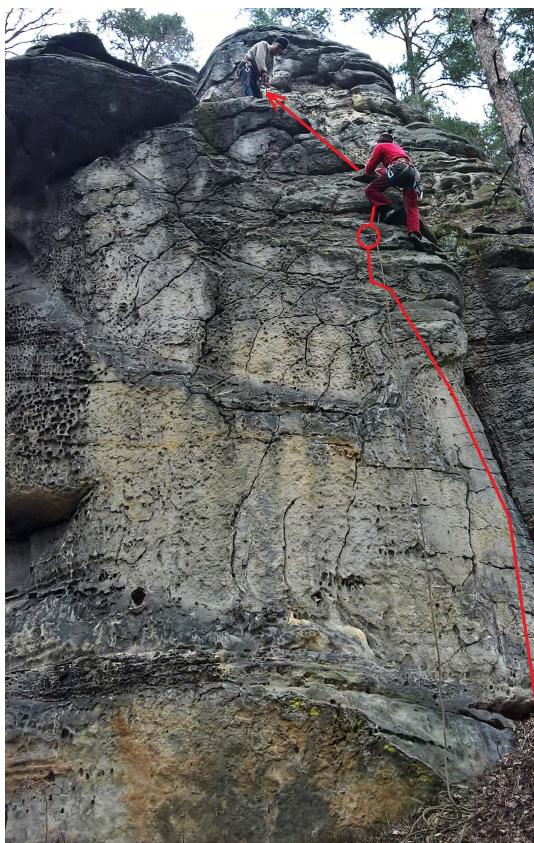

PROTOKOL O PRVOVÝSTUPU

1. Oblast

ČESKÝ RÁJ

2. Obvod /skupina skal/

Žehrov

3. Název věže /masivu/

REGINA (Masiv)

Nad silnicí č. 279 ze Žehrova na Kost.

8. Popis cesty

Stěnou podél pravé ostré hrany ke kruhu.

Stěnou a hranou na temeno.

9. Délka slánění

10. Datum osazení cesty stabilními kruhy a jejich původ

11. Prohlašujeme, že jsme prvovýstup uskutečnili podle platných pravidel pro lezení na pískovcových skalách příslušné oblasti.

1. kruh: osazen: 7. 4. 2016, ČHS 30cm pozink, lepeno Fisher

Datum: 10. 4. 2016

Podpisy: *Koudelka*

12. Poznámky

Cesta vede napravo od cesty „Pozdní sběr“.