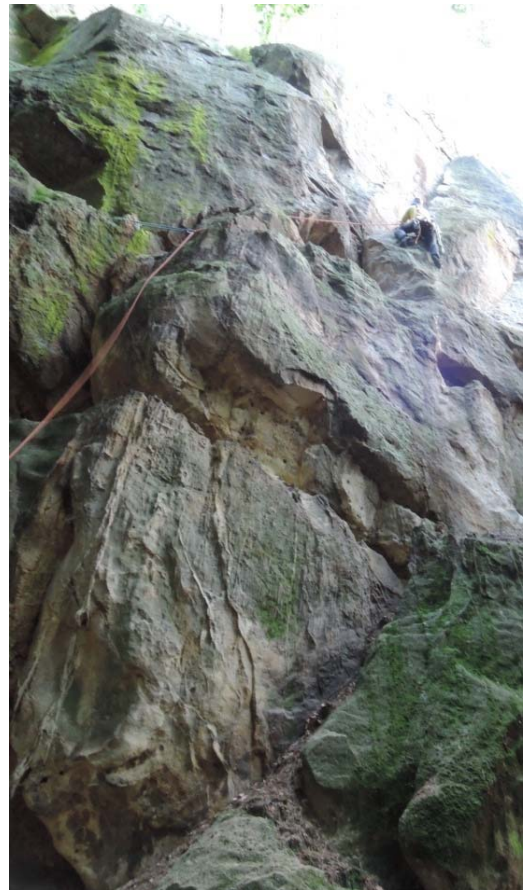

Výrazným koutovým sokolíkem na temeno

9. Délka slanění

.....

10. Datum osazení cesty stabilními kruhy a jejich původ

11. Prohlašujeme, že jsme prvovýstup uskutečnili podle platných pravidel pro lezení na pískovcových skalách příslušné oblasti