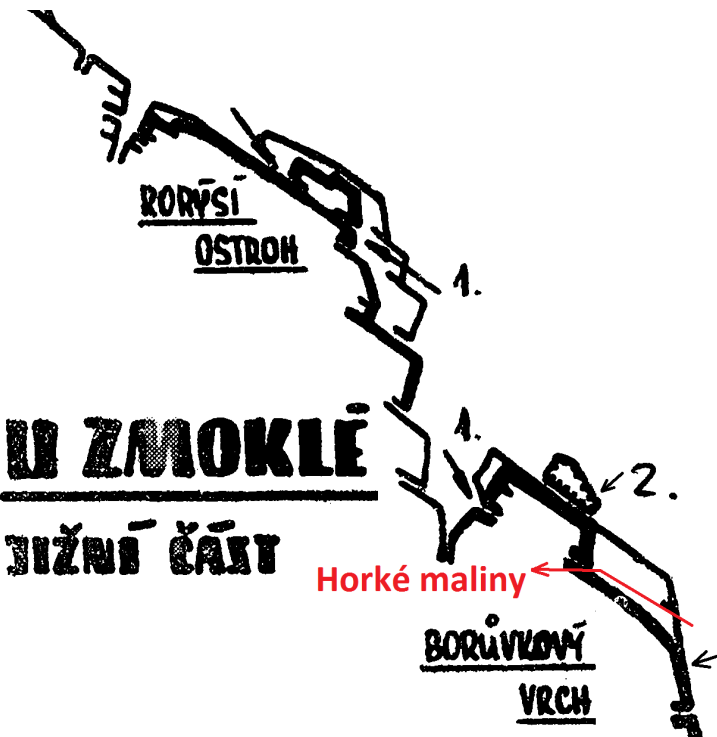

PROTOKOL O PRVOVÝSTUPU

1. Oblast

ČESKÝ RÁJ

2. Obvod /skupina skal/

Kozákov (U Zmoklé věže)

3. Název věže /masivu/

BORŮVKOVÝ VRCH - Masiv

4. Název cesty

Horké maliny

5. Obtížnost

V

6. Datum dokončení

17. 6. 2015

7. Jména prvovýstupců a oddílová příslušnost

Markéta Koudelková, Josef Koudelka

8. Popis cesty

Výrazným koutovým sokolíkem na temeno

9. Délka slanění

.....

10. Datum osazení cesty stabilními kruhy a jejich původ

11. Prohlašujeme, že jsme prvovýstup uskutečnili podle platných pravidel pro lezení na pískovcových skalách příslušné oblasti

Datum: 20. 12. 2015

Podpisy: ..... *Koudelka* .....

.....

12. Poznámky